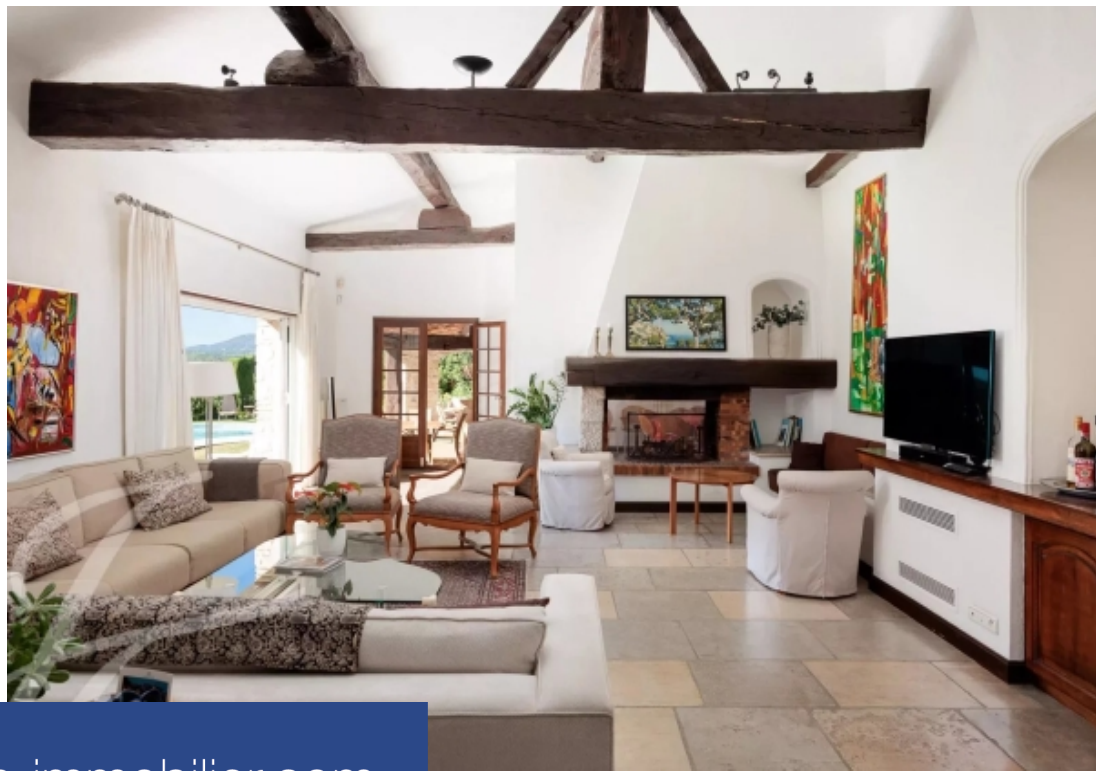

www.residences-immobilier.com