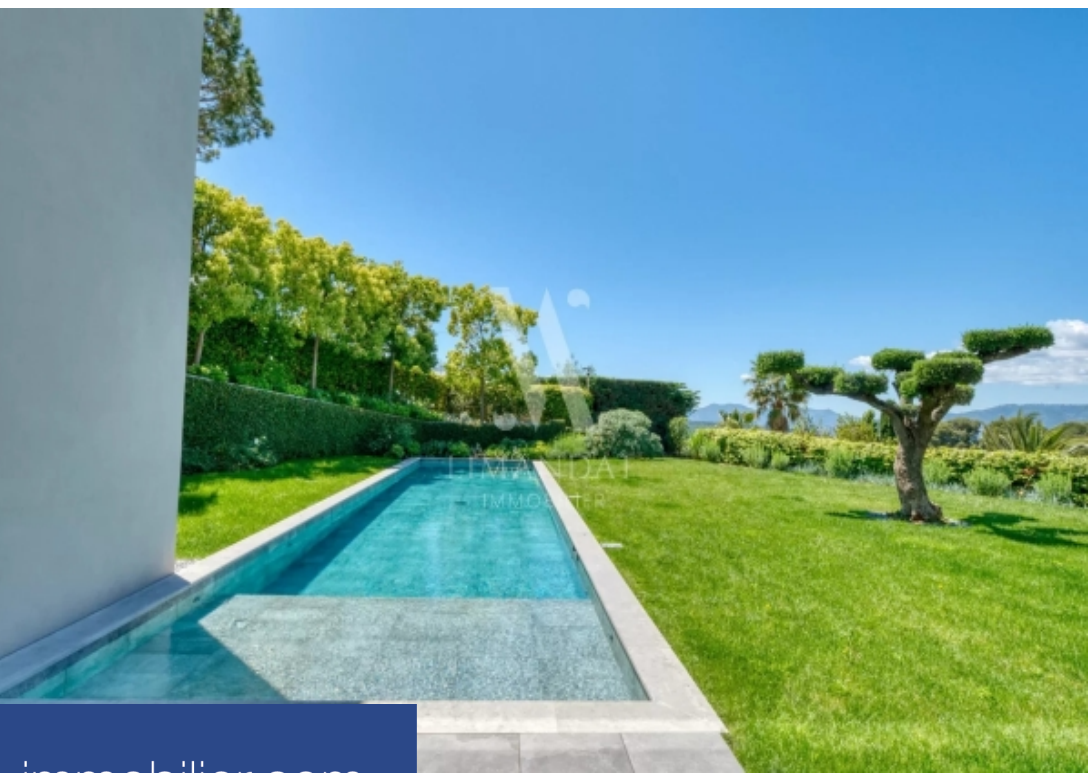

www.residences-immobilier.com