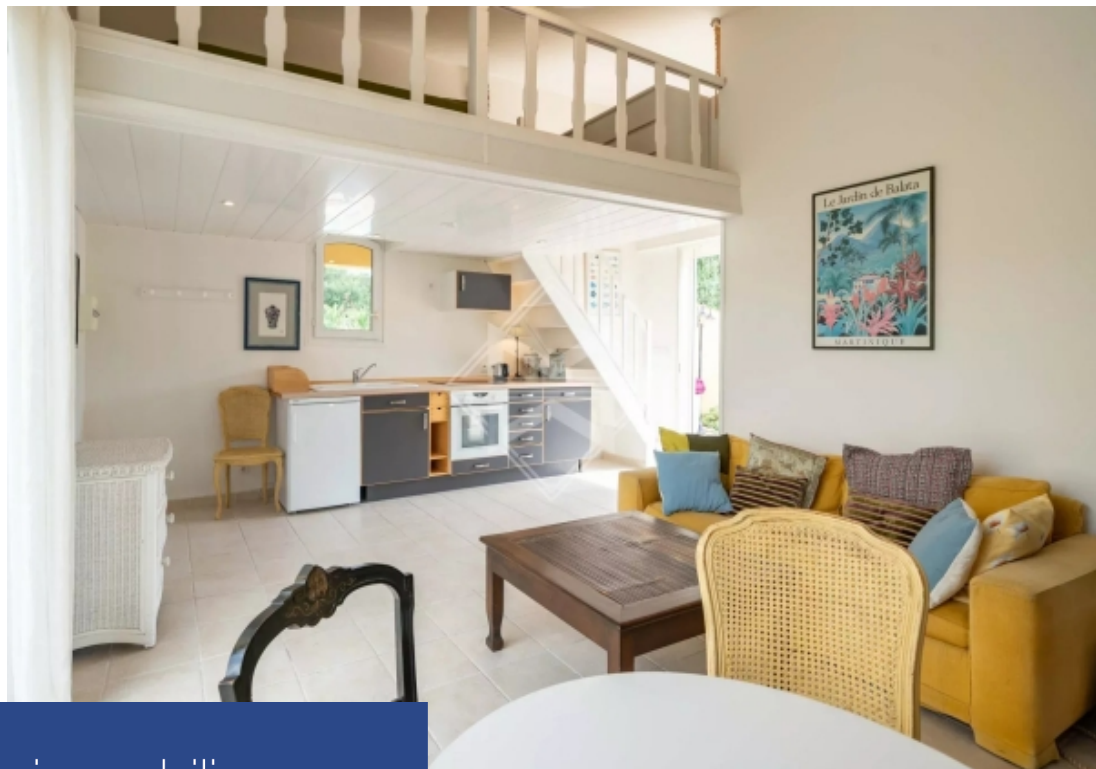

www.residences-immobilier.com