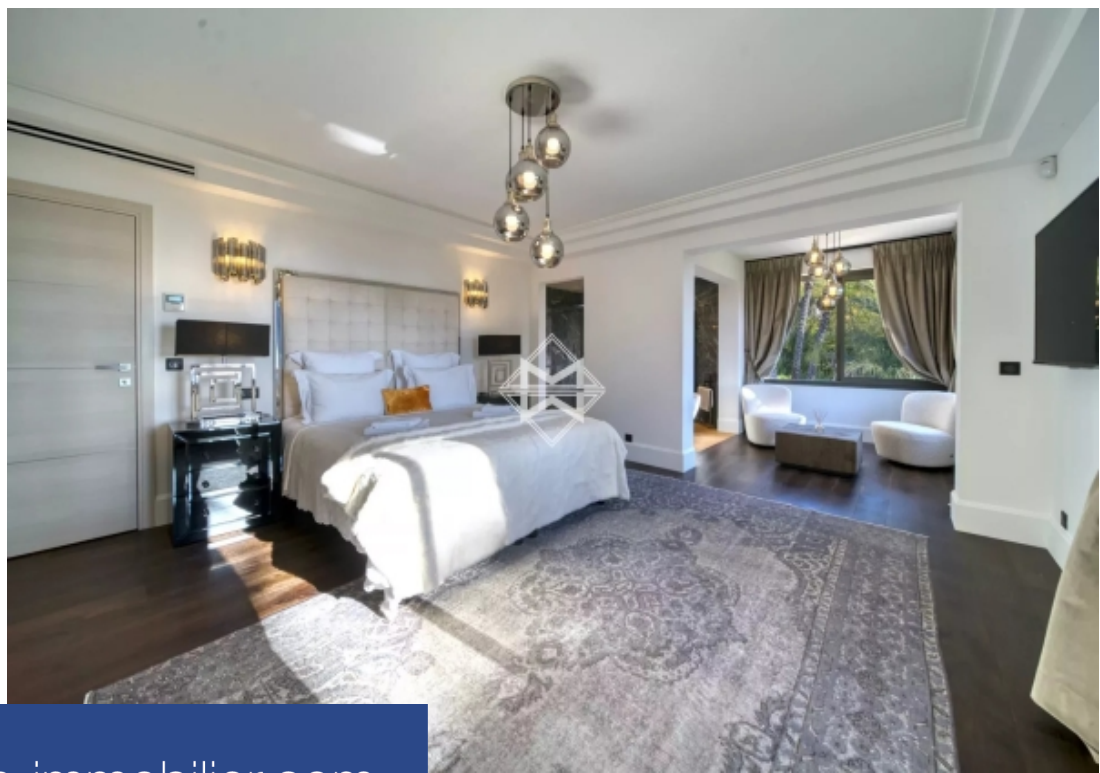

www.residences-immobilier.com