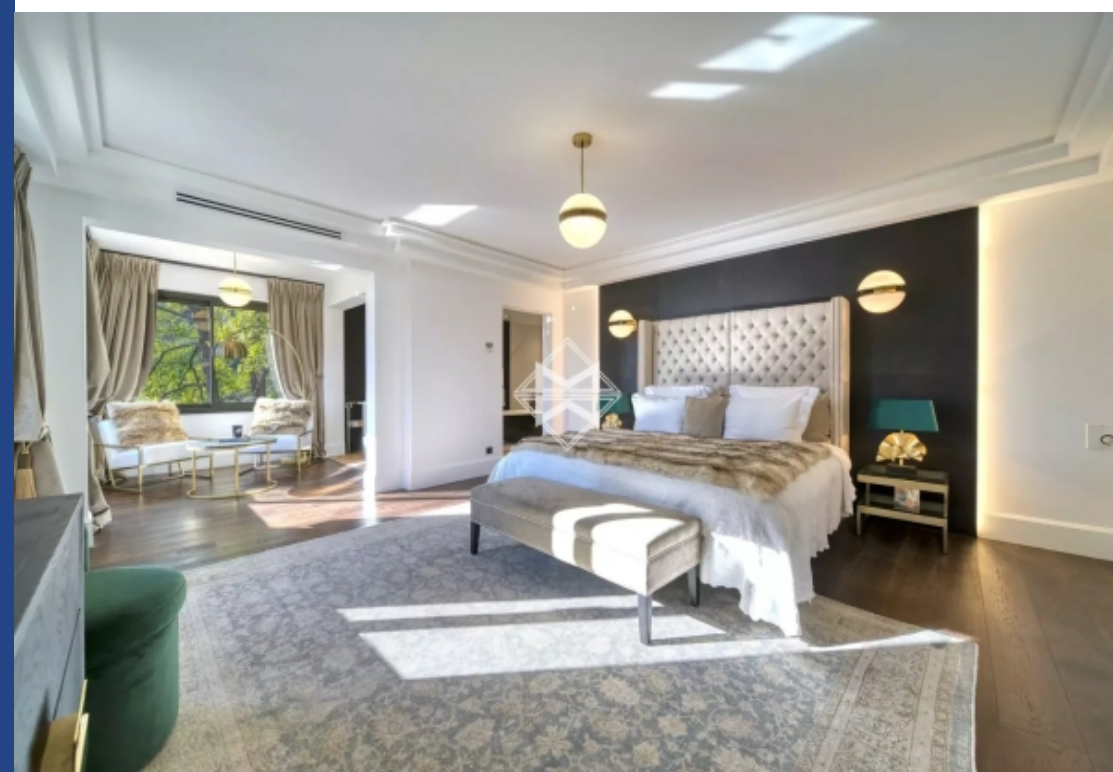

résidences immobilier

Somptueuse propriété avec vue mer sur un terrain de 9 700m² avec 6 chambres en suite.Rez de Chaussée :Entrée majestueuse avec sol en dessin de marbre.Toilette invités avec dressing.Bureau avec vue mer et terrasse sud.Chambre Master 1 : lit 2m, télévision, salon, vue mer, salle de bain en suite avec lavabo, baignoire, douche et toilette plus bidet séparés.Chambre 2: Lit 180cm, vue mer non, salle de douche avec douche lavabo et toilette. petite terrasse privative.Chambre 3: Lit 180cm vue mer non, télévision, salle de douche avec lavabo, douche et toilette.Entresol :Double séjour avec deux ...

Sumptuous property with sea view on 9 700m² of land with 6 bedrooms en suite.Ground floor:Majestic entrance with marble patterned floor.Guest toilet with dressing room.Office with sea view and south facing terrace.Master bedroom 1: 2m bed, television, living room, sea view, en suite bathroom with washbasin, bath, shower and toilet plus separate bidet.Bedroom 2: 180cm bed, sea view no, shower room with shower, washbasin and toilet. Small private terrace.Bedroom 3: Bed 180cm, no sea view, television, shower room with washbasin, shower and toilet.Mezzanine floor:Double living room with two ...

MAGREY & SONS VALBONNE

25 Rue Emile Pourcel - 06560 VALBONNE

Contactez l'agence

Voir tous les biens de cette agence