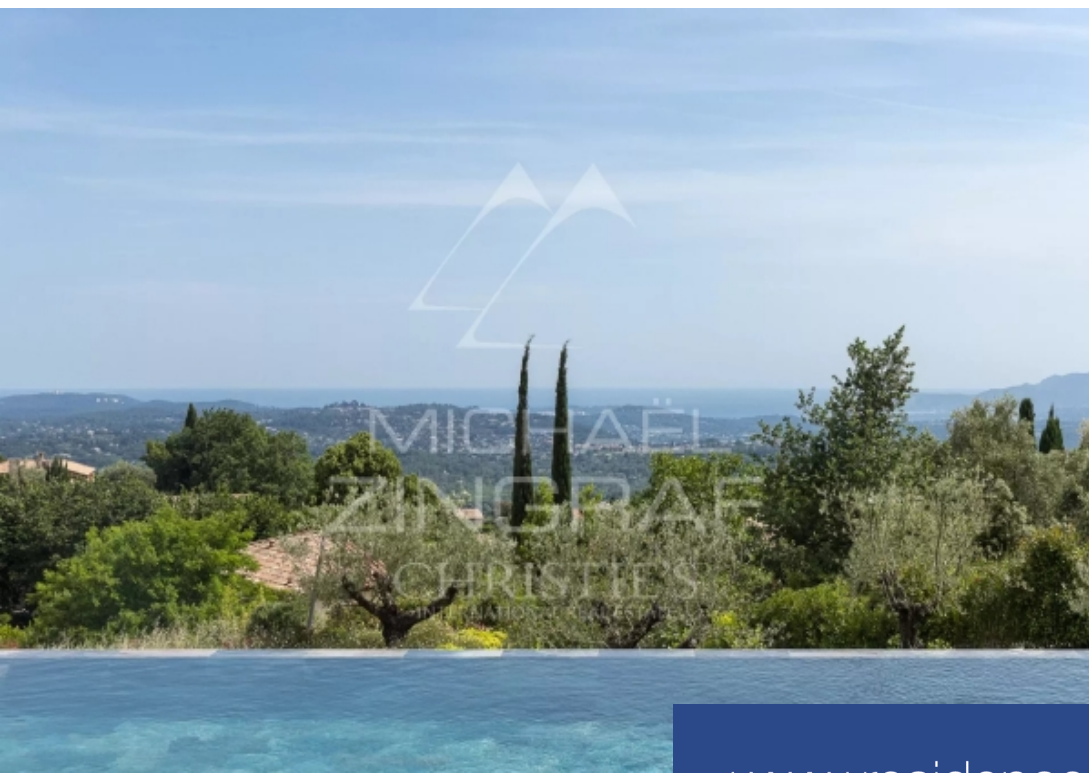

www.residences-immobilier.com