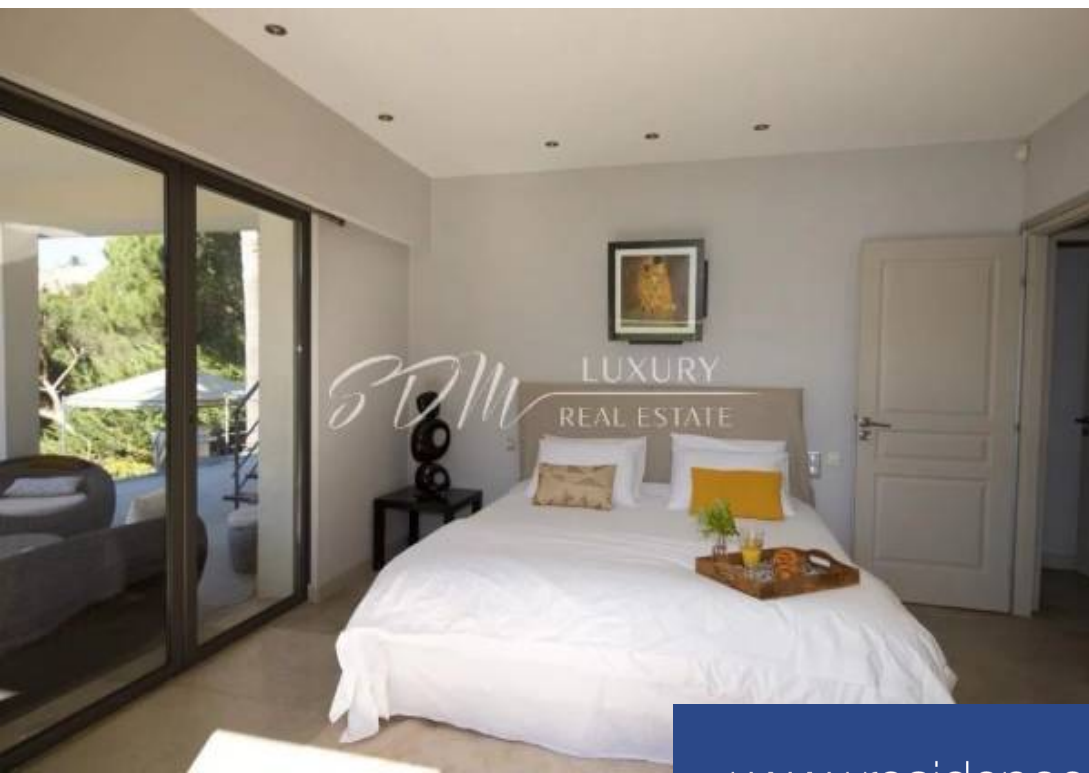

www.residences-immobilier.com