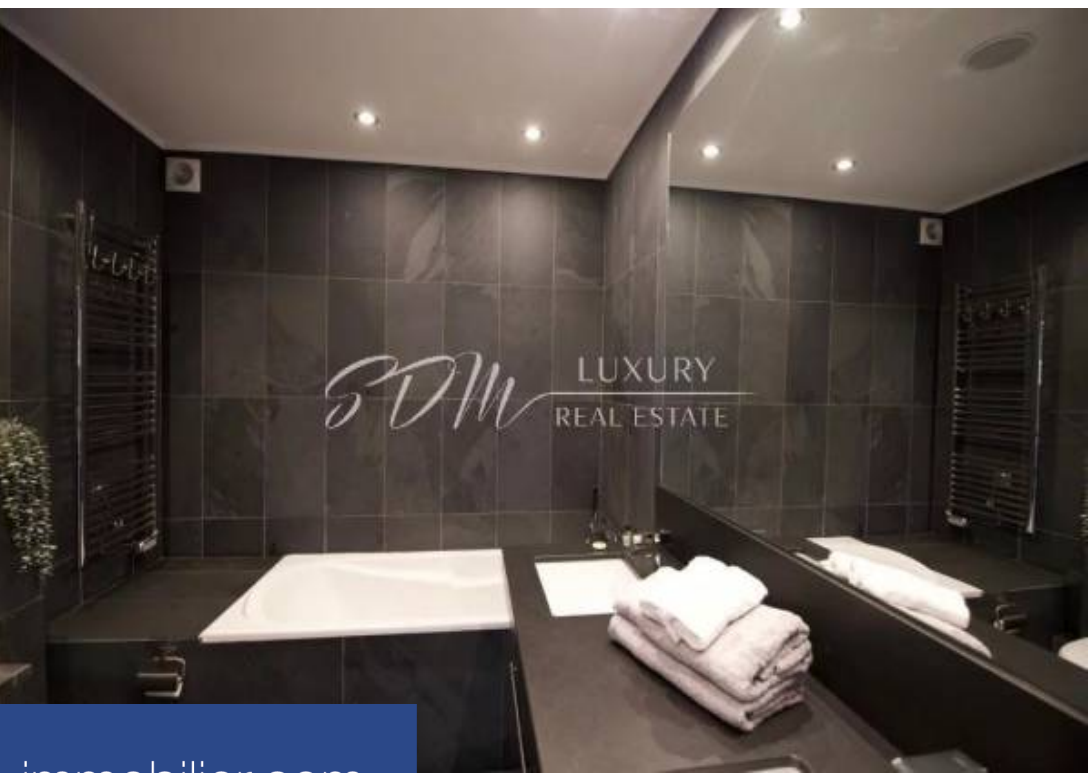

www.residences-immobilier.com