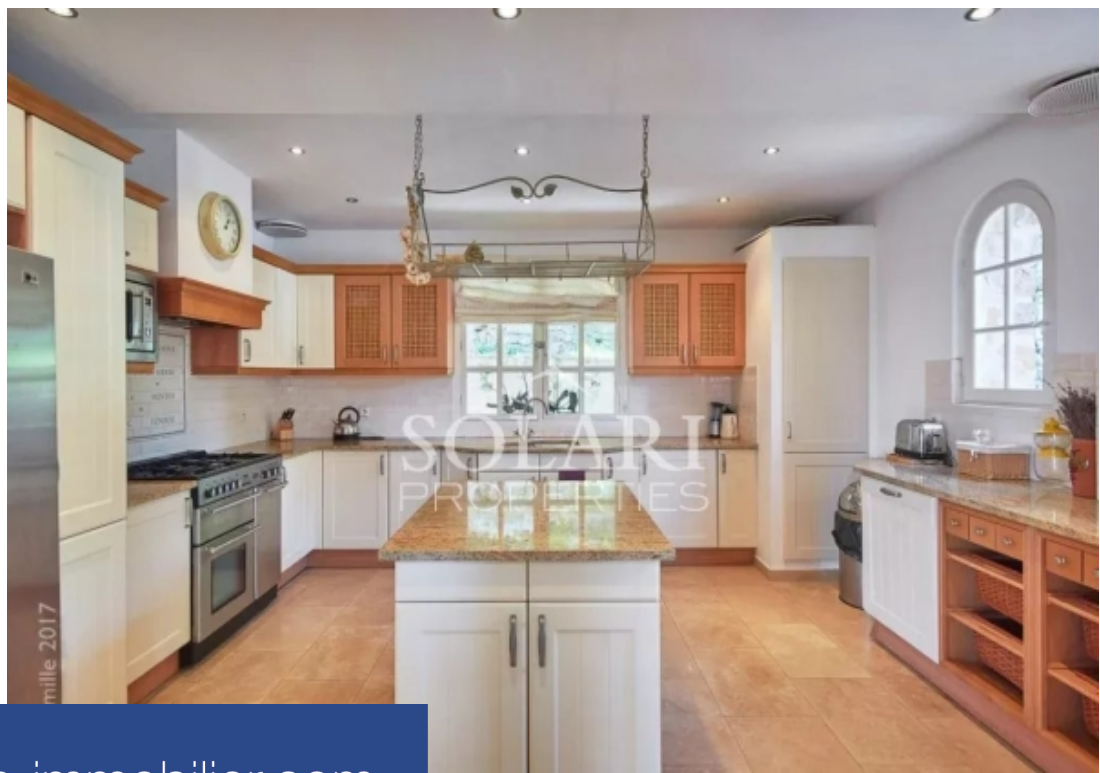

www.residences-immobilier.com