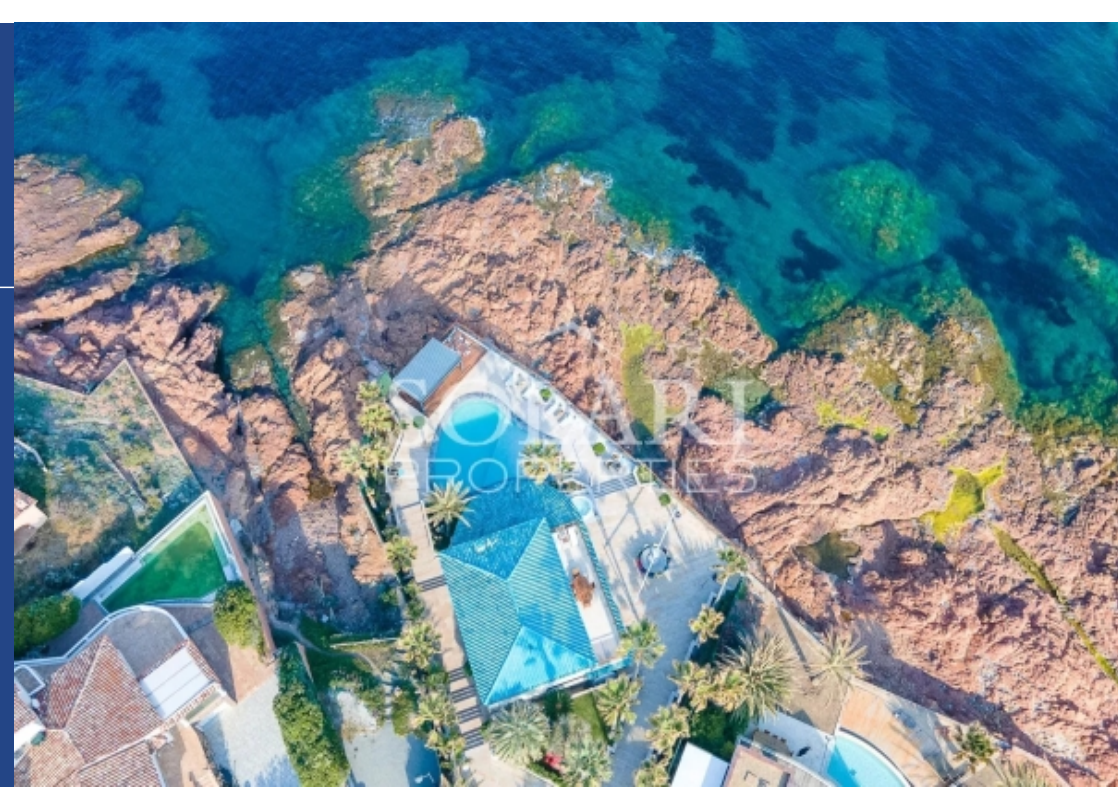

résidences immobilier

Dans un domaine fermé à Agay, villa moderne bénéficiant d'un accès direct à la mer. Exceptionnel et rare sur la Côte d'Azur. Profitant d'une vue à 180° depuis sa terrasse avec piscine et jacuzzi et depuis toutes ses pièces, cette villa est un véritable havre de paix posé sur la Méditerranée. La propriété s'ouvre par un grand portail sur une aire de parking, menant à l'entrée de la maison. Construite sur 2 niveaux, la villa s'ouvre sur une entrée menant à l'espace de vie, composé d'un double séjour avec espace TV, d'une salle à manger et d'une cuisine américaine équipée, le tout entièrement ...

Exceptional property on the French Riviera, in a closed domain in Agay, modern villa enjoying direct access to the sea. Enjoying a 180° view on the sea and Estérel mountains from its huge terrace with pool and jacuzzi and from all the rooms, this villa looks like a heaven of peace on the Mediterranean sea. The property opens by a big gate leading onto a parking area and to the entry of the villa a few steps below. The villa opens onto an entry leading to the living area which is composed of a double living room with a TV area with 3 couches, a dining area and an open plan kitchen, all opening ...

SOLARI PROPERTIES

RÉSIDENCE DE LA PLAGE - 06590 THÉOULE-SUR-MER

[Contacter l'agence](#)

[Voir tous les biens de cette agence](#)