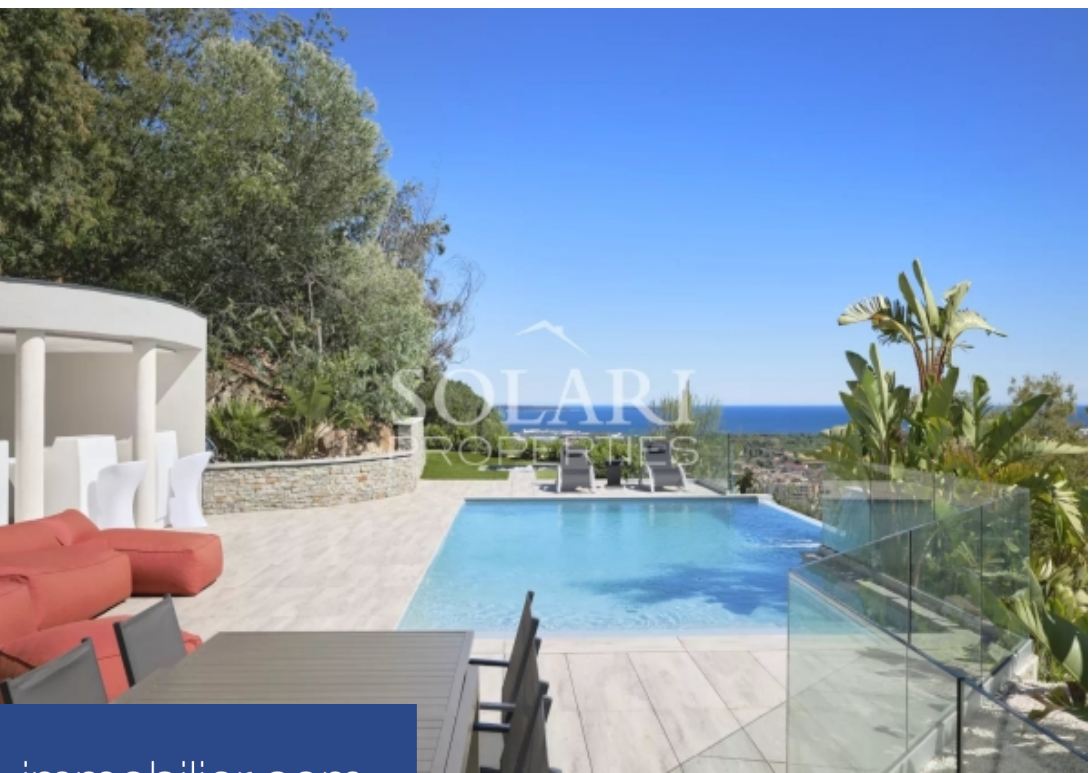

www.residences-immobilier.com