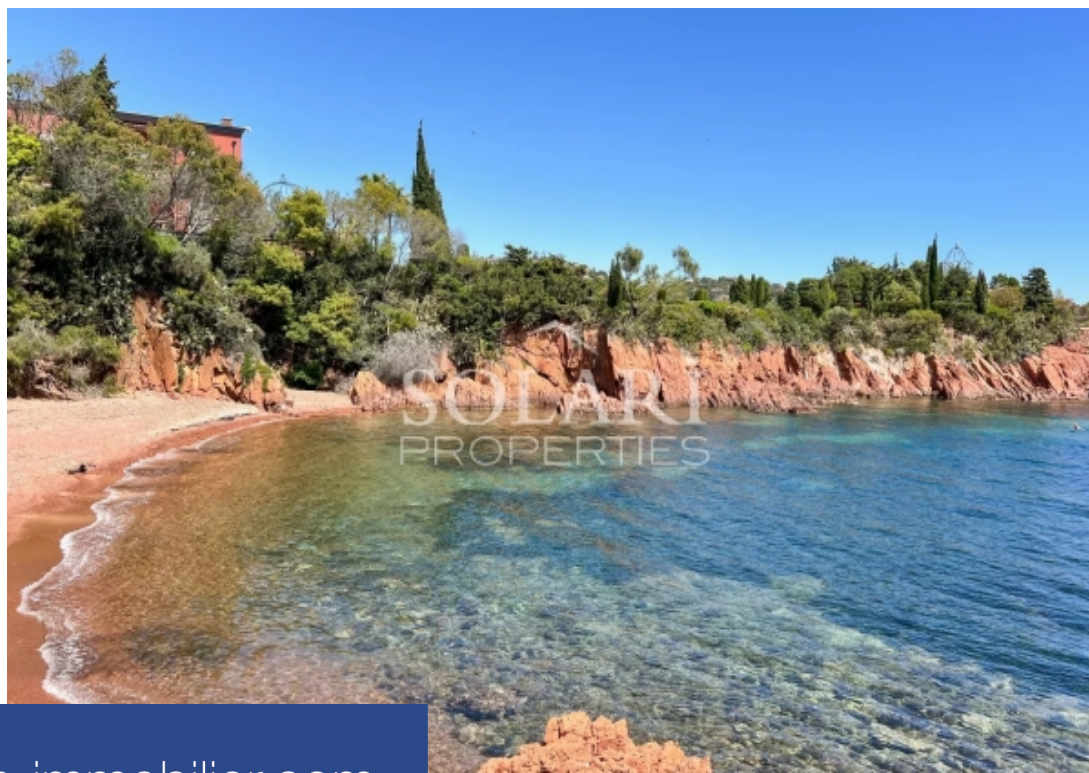

www.residences-immobilier.com