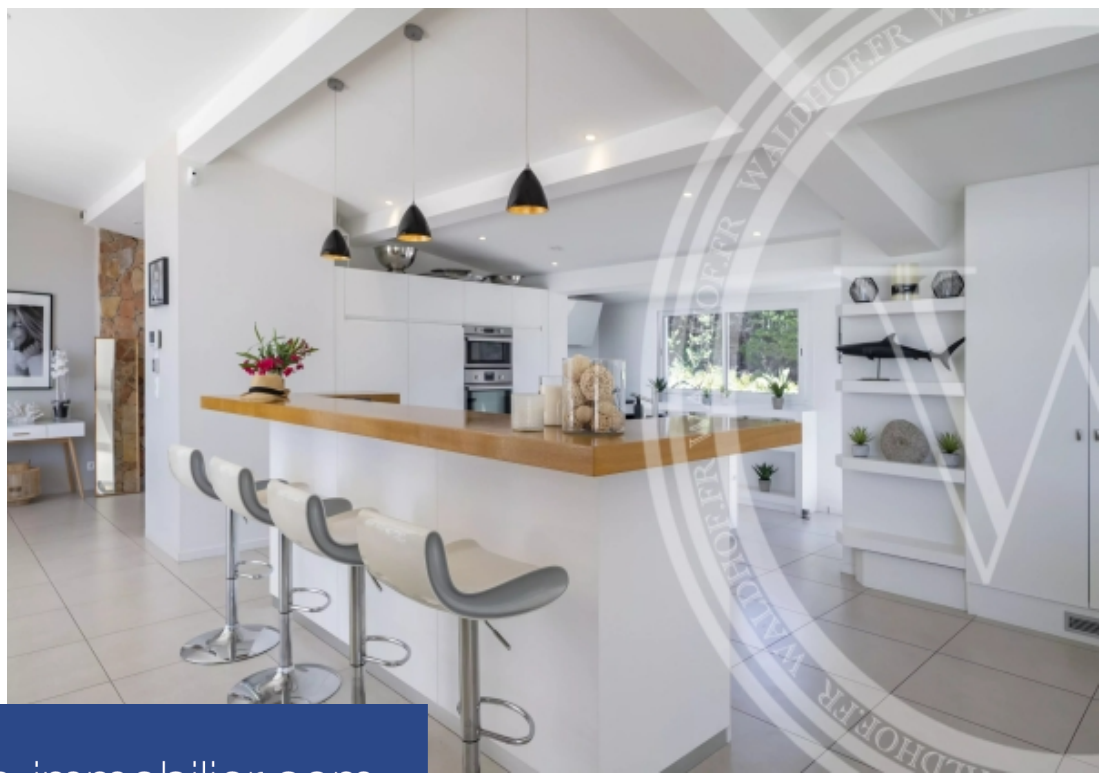

www.residences-immobilier.com