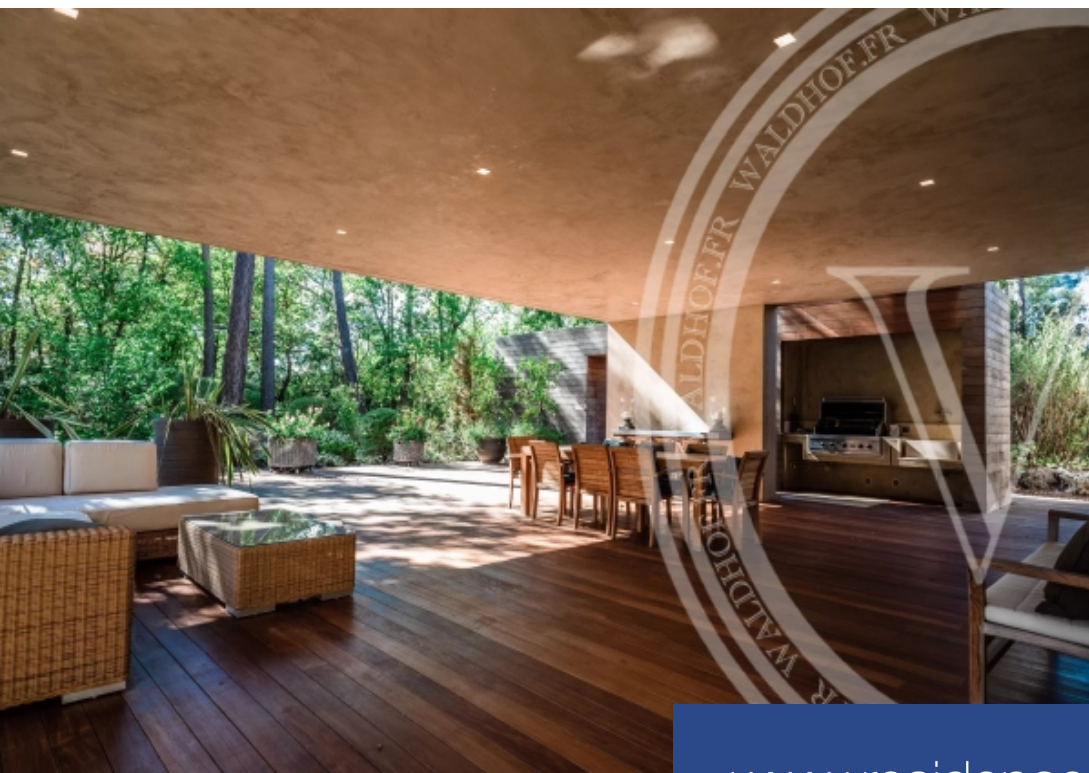

www.residences-immobilier.com