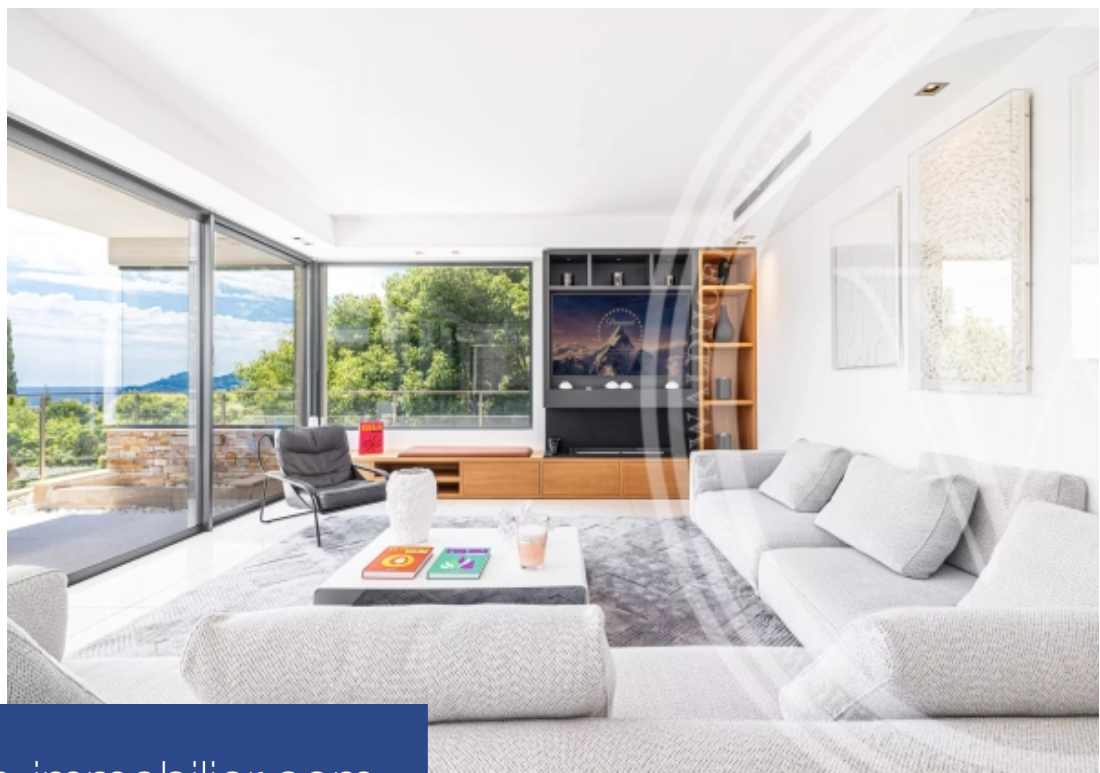

www.residences-immobilier.com