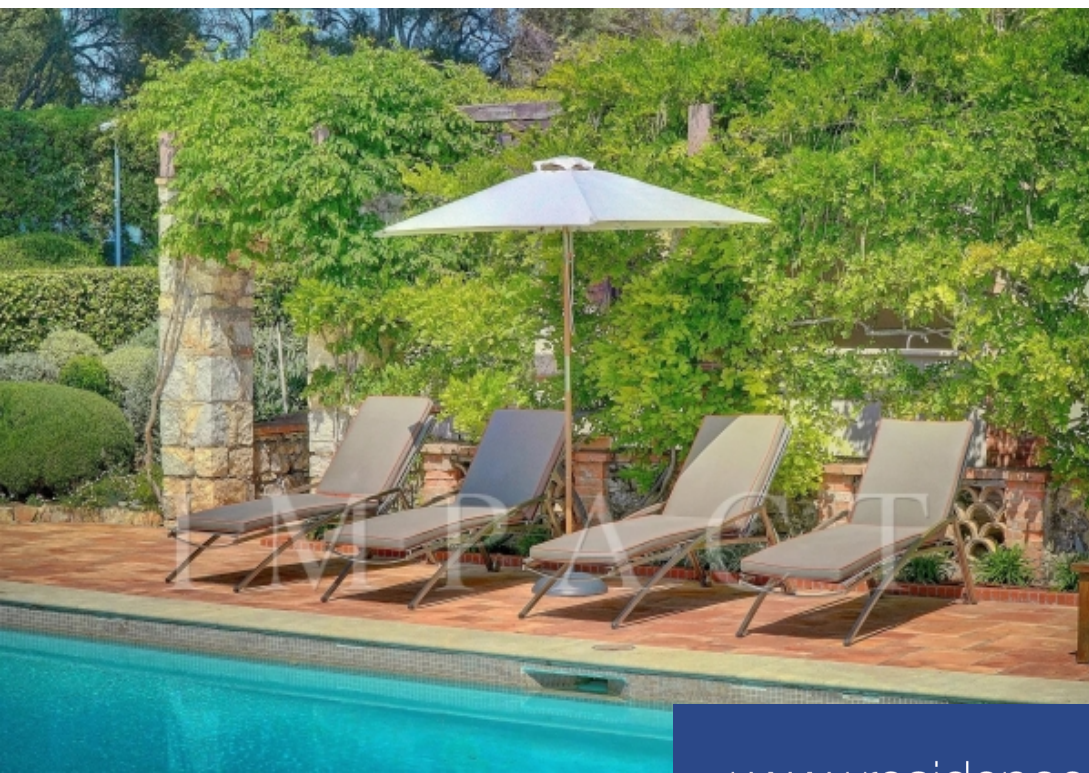

www.residences-immobilier.com