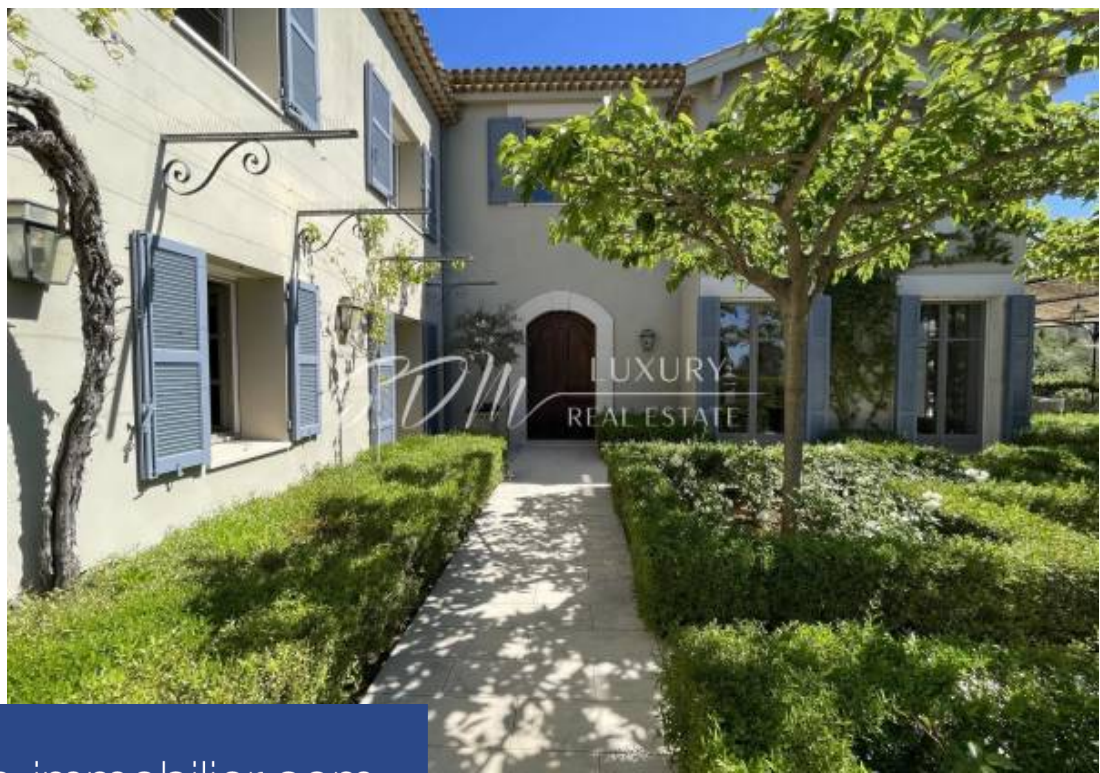

www.residences-immobilier.com