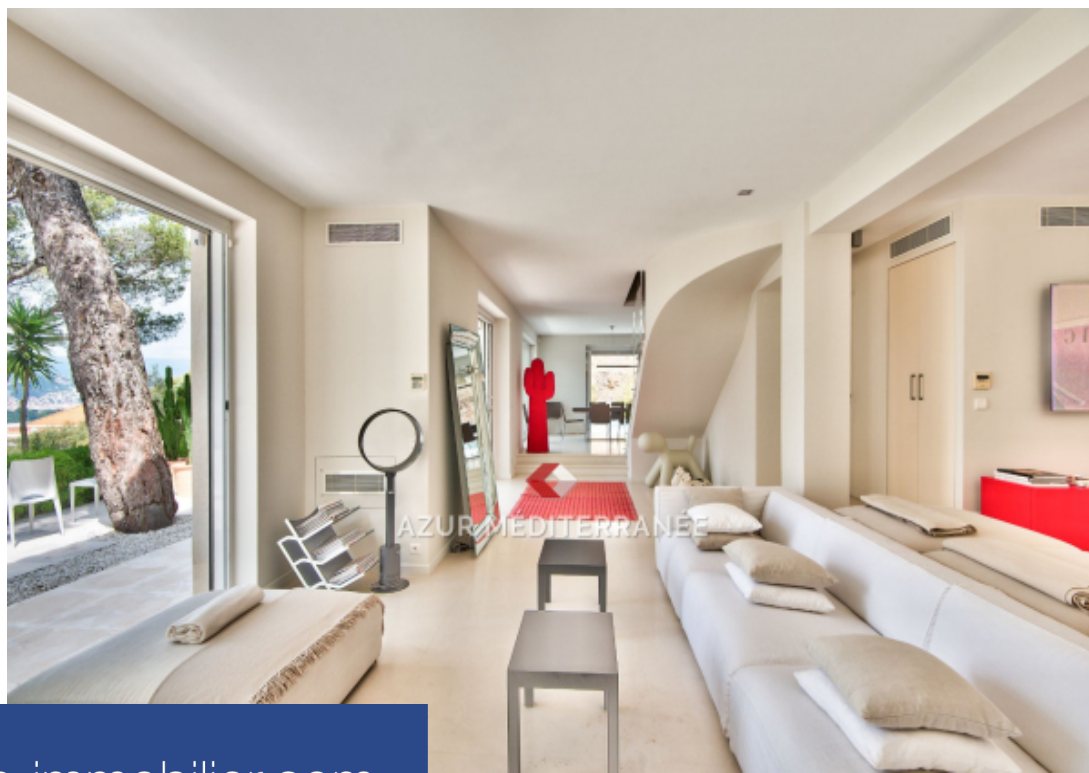

www.residences-immobilier.com