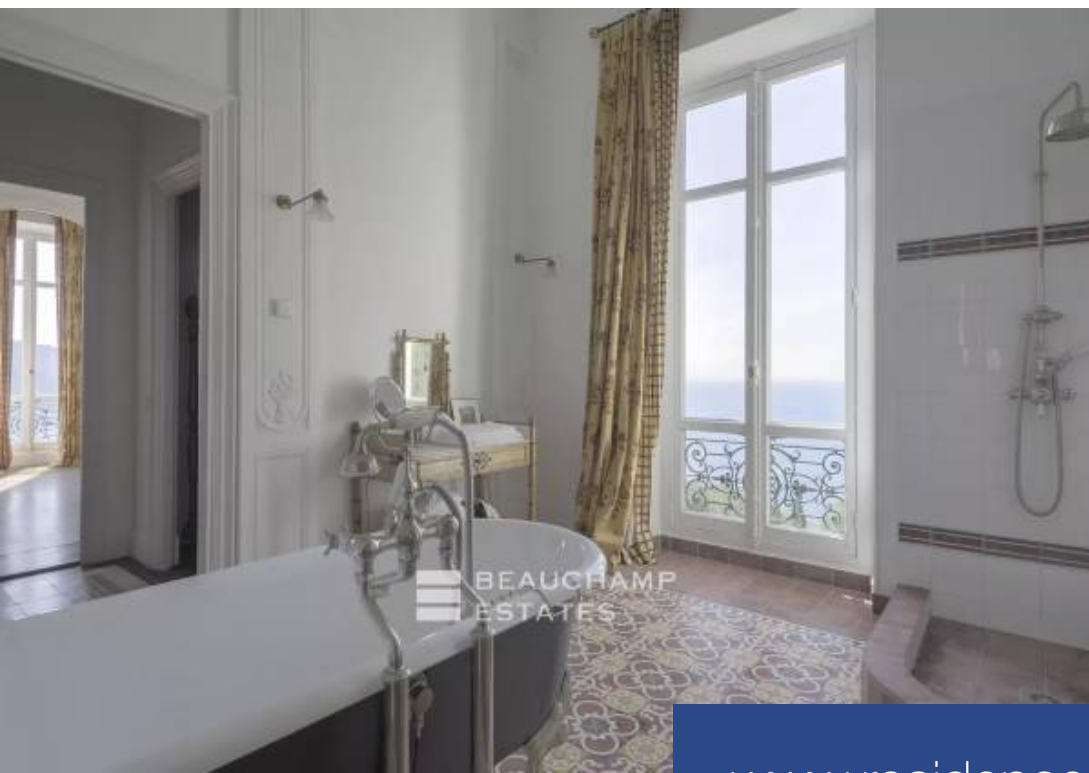

www.residences-immobilier.com