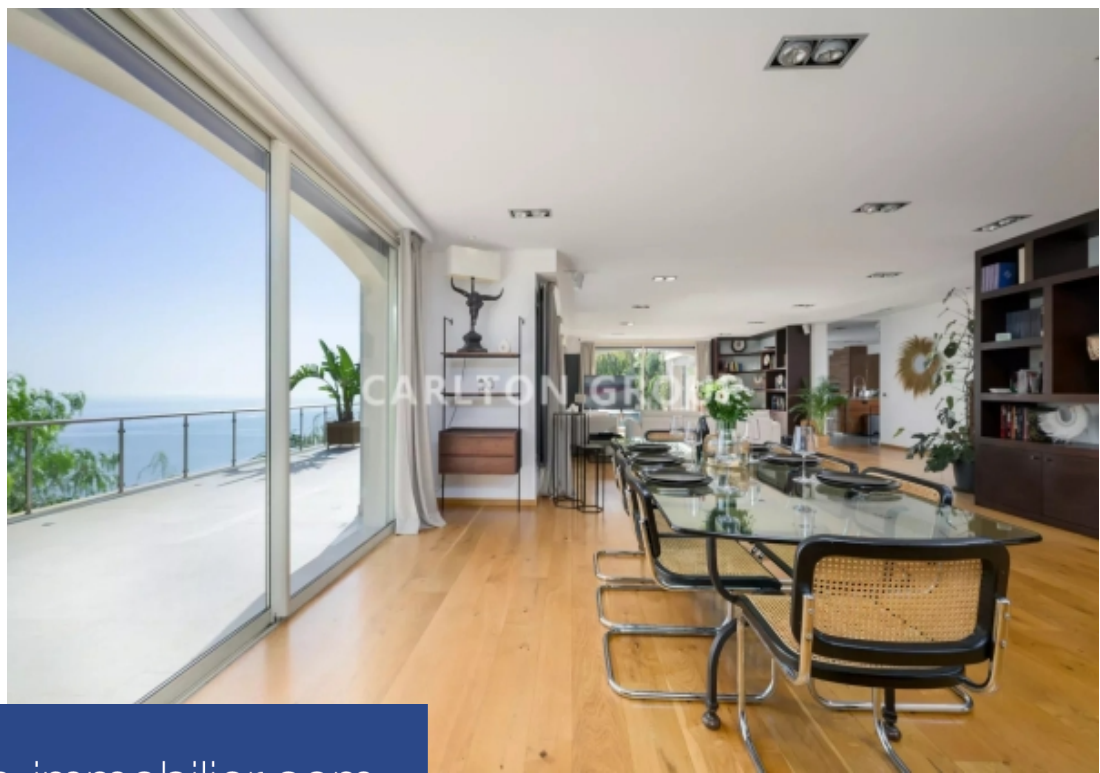

www.residences-immobilier.com