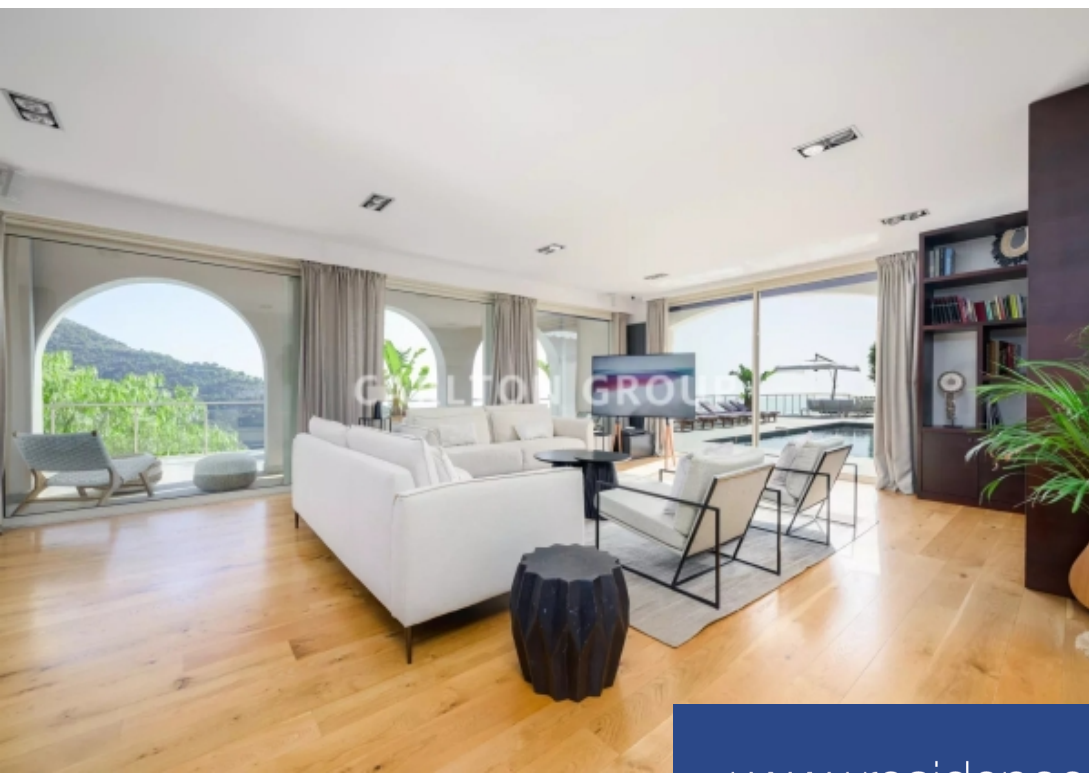

www.residences-immobilier.com