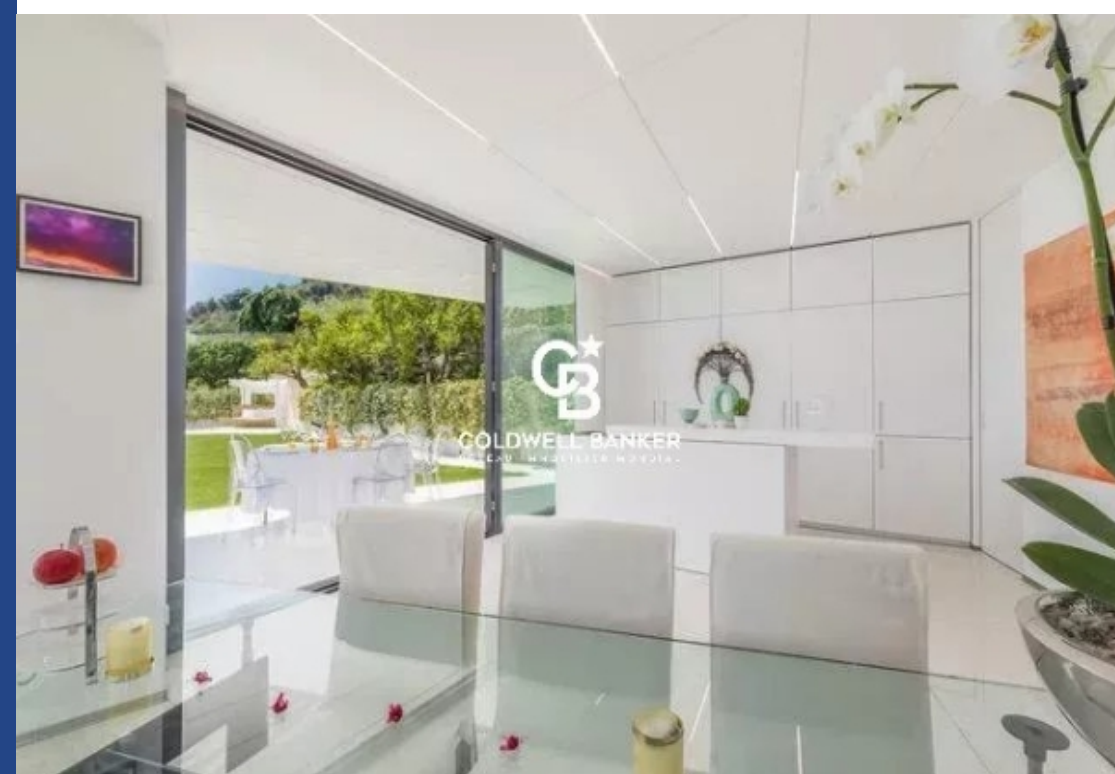

résidences immobilier

Joyau architectural - monaco supérieure - à seulement 5 minutes de la place du casino monte carlo - architecture de style minimaliste ultra moderne, ascenseur à tous les étages, piscine de 18 Mètres, aqua bike, grand jardin plat avec oliviers, citronniers, figuiers et grenadiers, palmiers, plage/sable, parc naturel à Côté, vue panoramique à 360°, cuisine d'été extérieure, bar extérieur rétractable, 14 personnes, salle de yoga/gym, salle de cinéma, a deux pas de monaco, la propriété est climatisé et comprend 7 chambres spacieuses, plusieurs téléviseur à écran plat et plusieurs cuisine avec un ...

Architectural gem - monaco superior - just 5 minutes from the place du casino monte carlo - ultra modern minimalist style architecture, elevator to all floors, 18 meter swimming pool, aqua bike, large flat garden with olive trees, lemon, fig and pomegranate trees, palm trees, beach/sand, natural park next door, 360° panoramic view, outdoor summer kitchen, retractable outdoor bar, 14 people, yoga/gym room, cinema room, a stone's throw from monaco, the property is air-conditioned and includes 7 spacious bedrooms, several flat-screen tvs and several kitchens with minibars; a private pool and free ...

COLDWELL BANKER ETIC REALTY

15 bd Princesse Charlotte - 98000 MONACO

[Contacter l'agence](#)

[Voir tous les biens de cette agence](#)