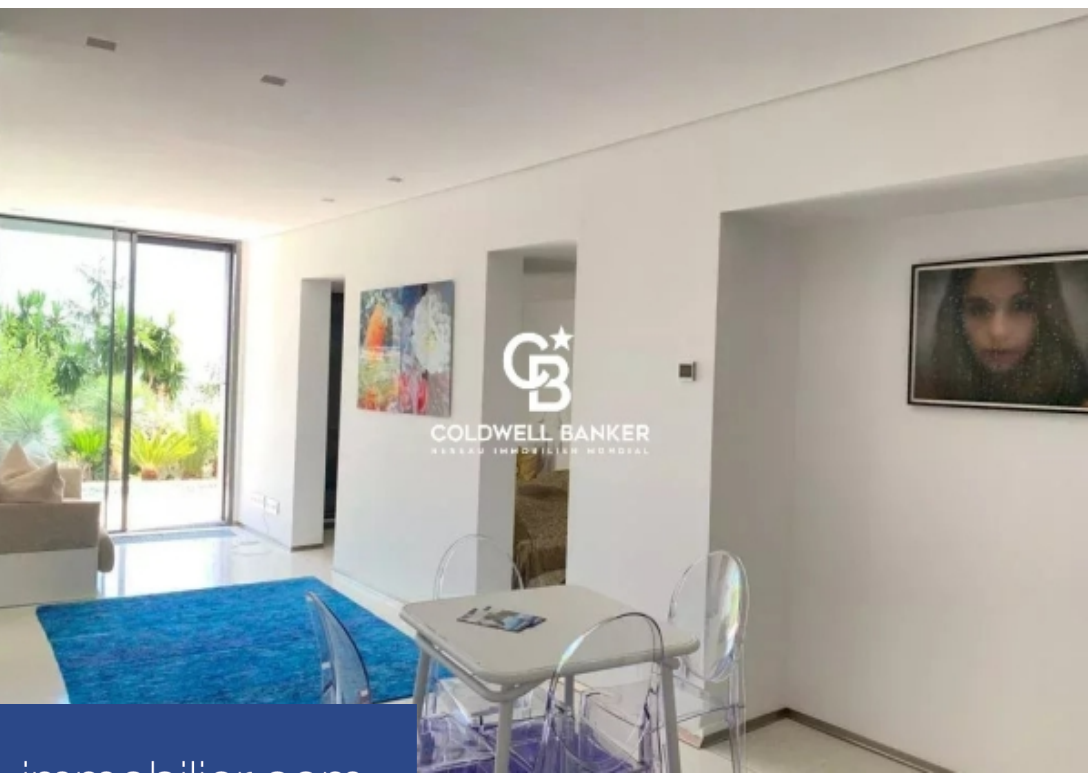

www.residences-immobilier.com