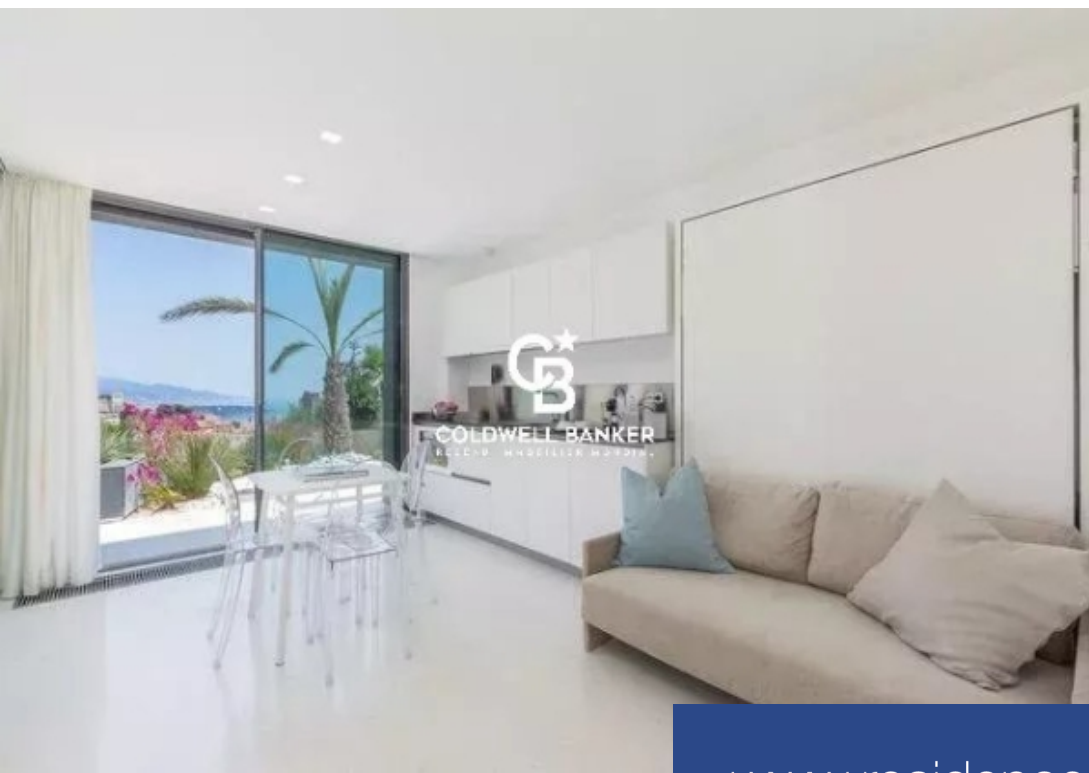

www.residences-immobilier.com