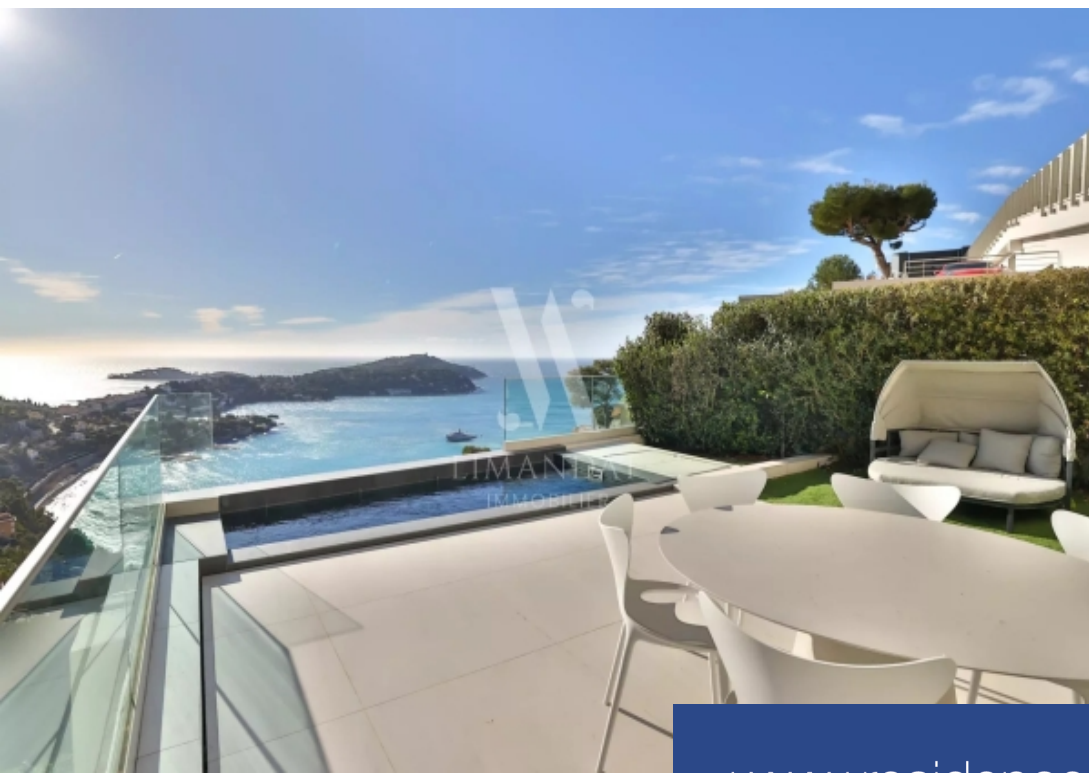

www.residences-immobilier.com