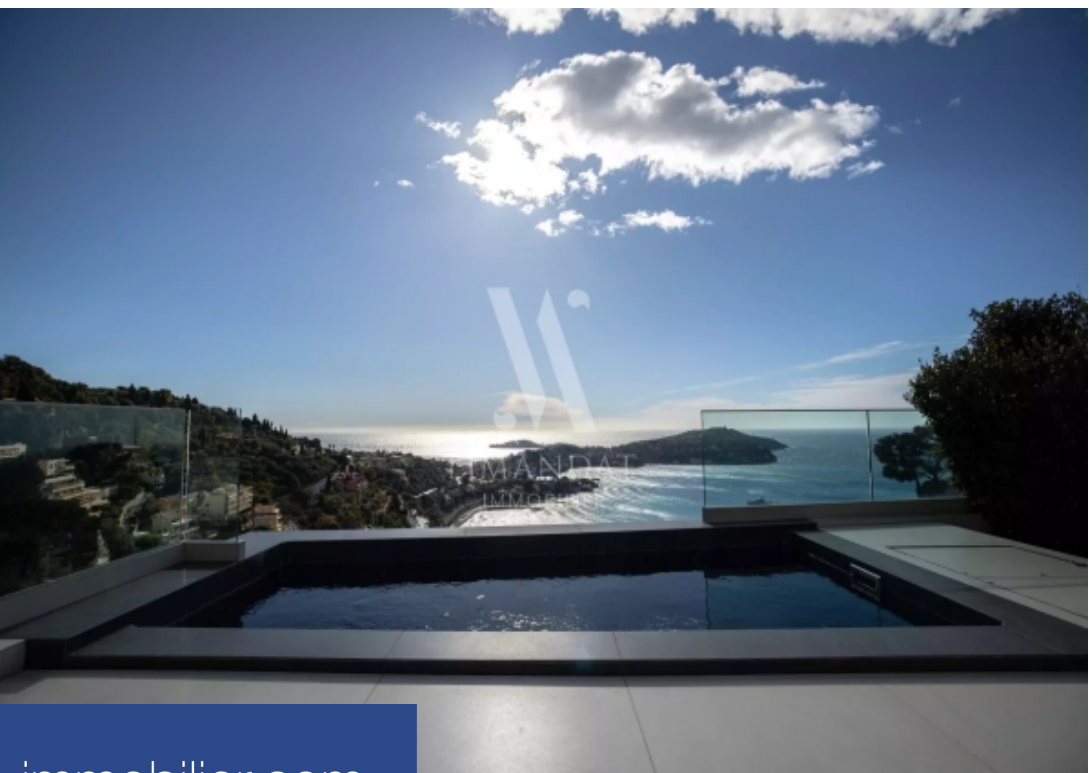

www.residences-immobilier.com