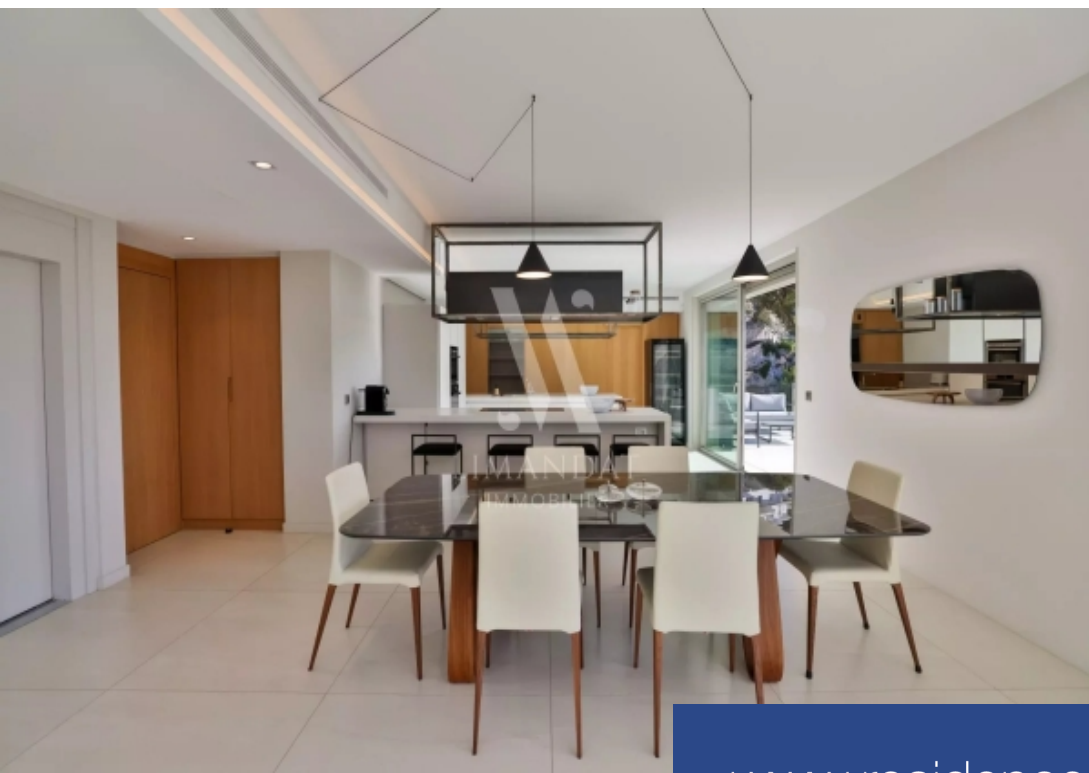

www.residences-immobilier.com