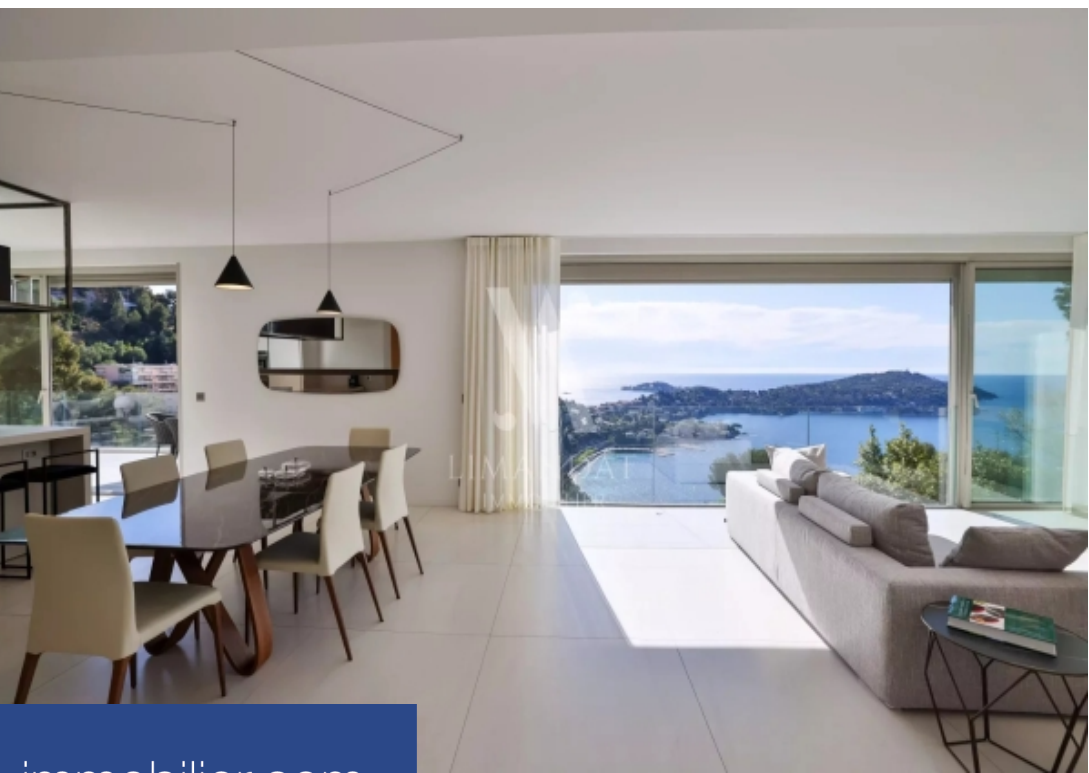

www.residences-immobilier.com