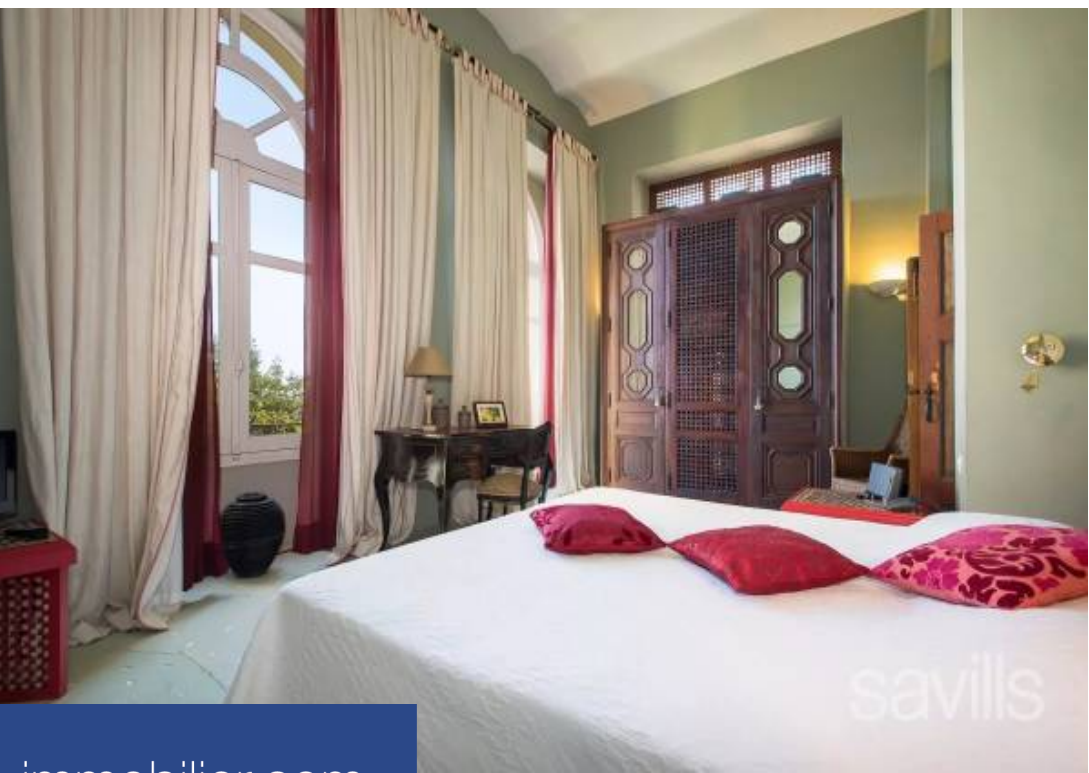

www.residences-immobilier.com