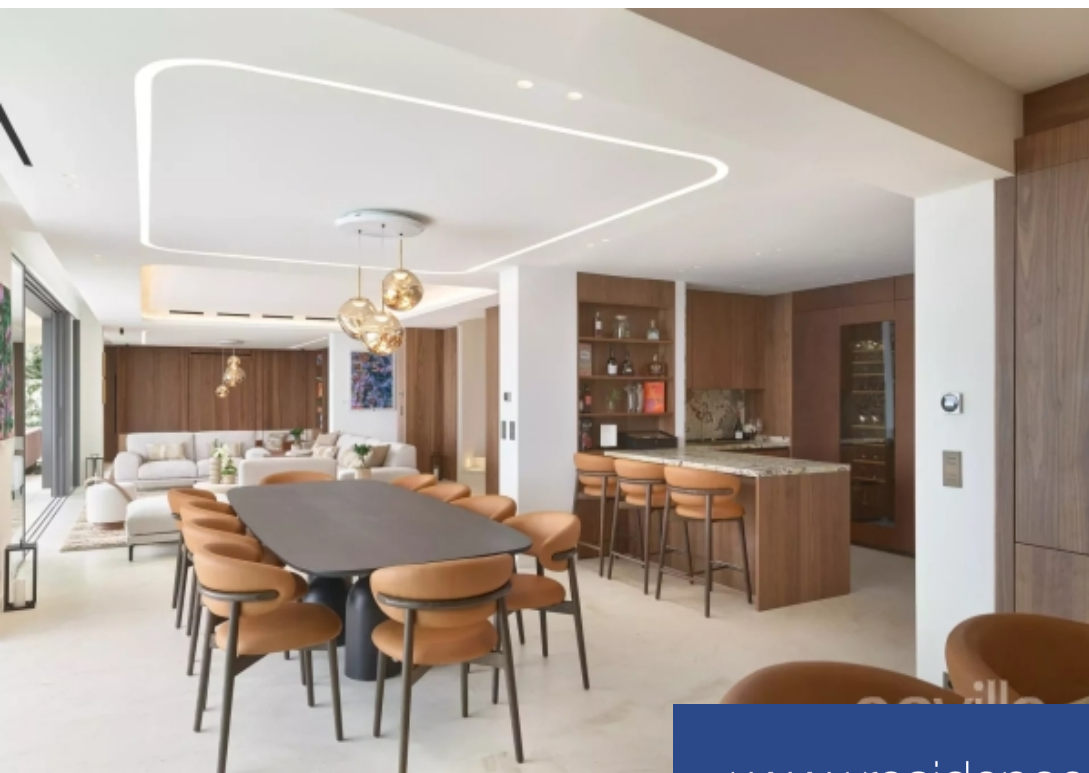

www.residences-immobilier.com