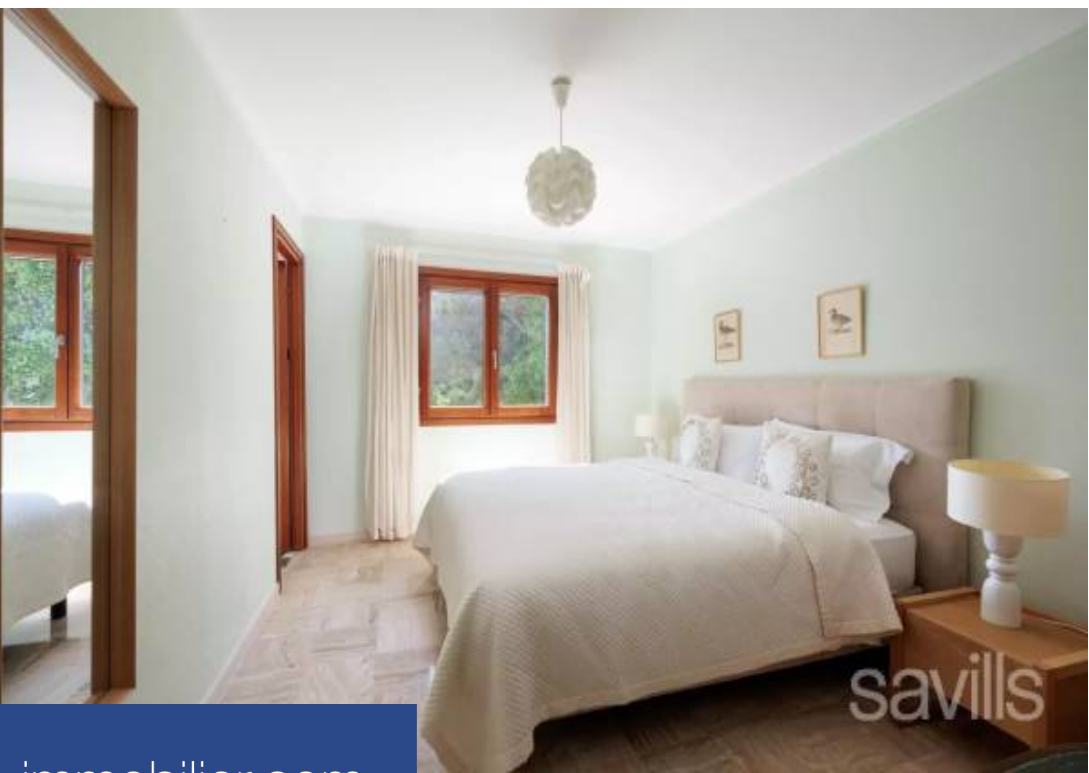

www.residences-immobilier.com