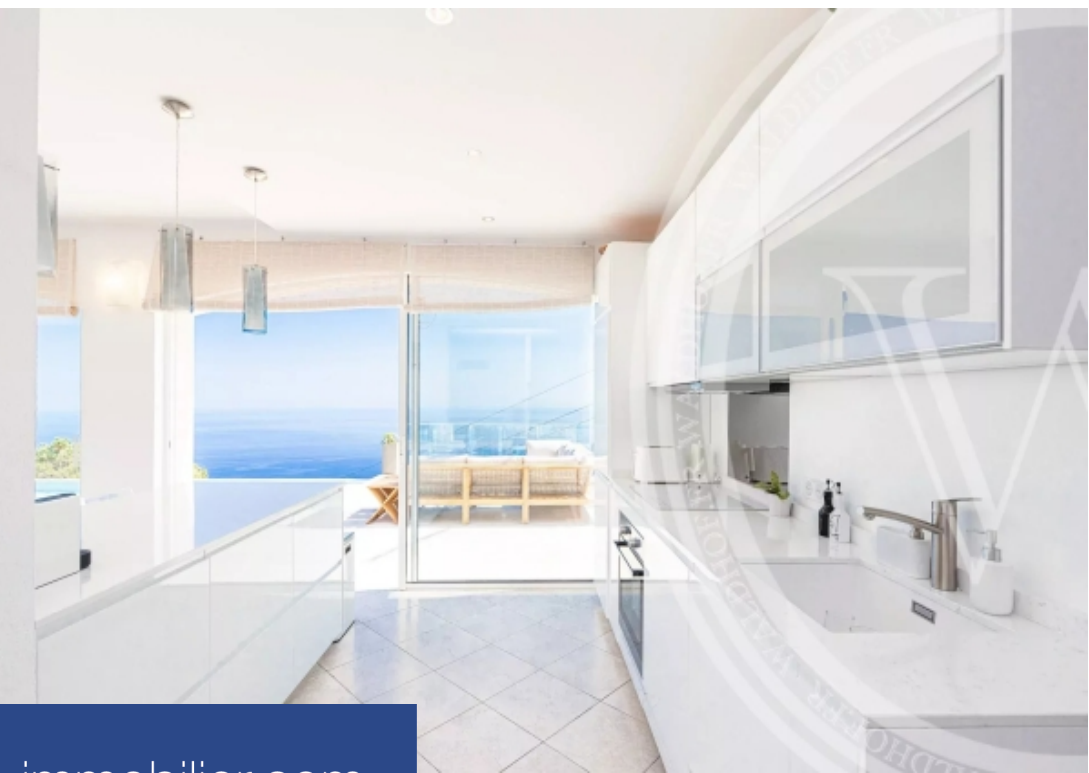

www.residences-immobilier.com