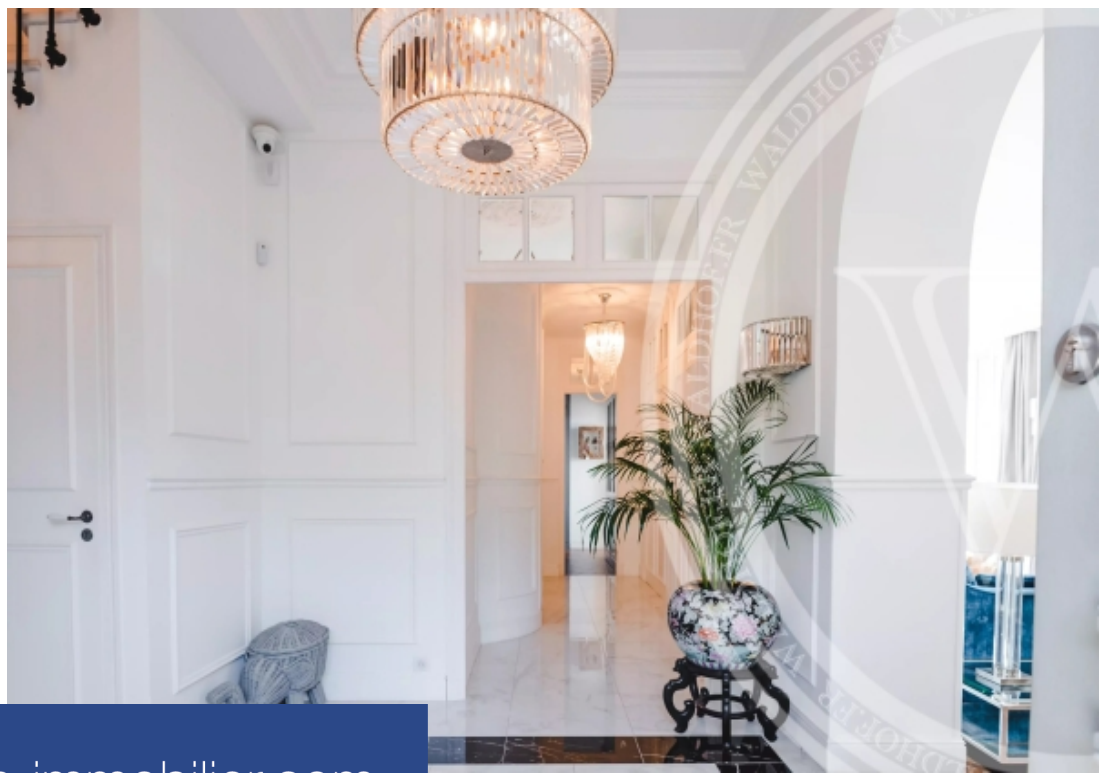

www.residences-immobilier.com