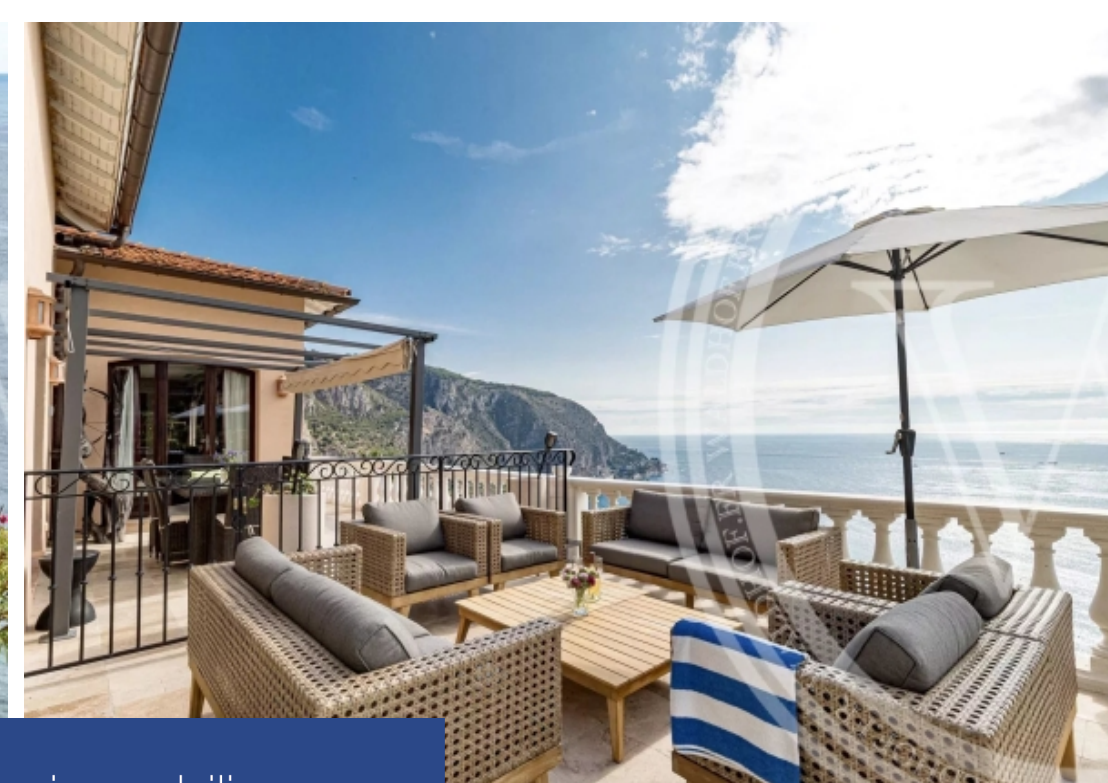

www.residences-immobilier.com