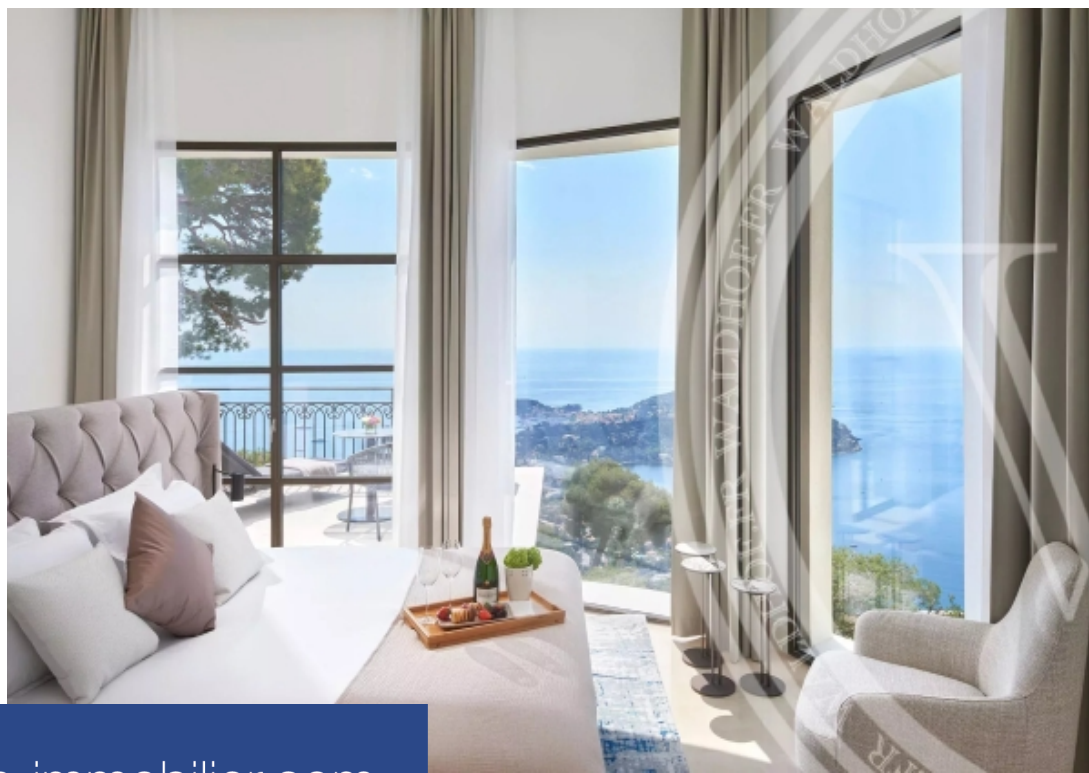

www.residences-immobilier.com