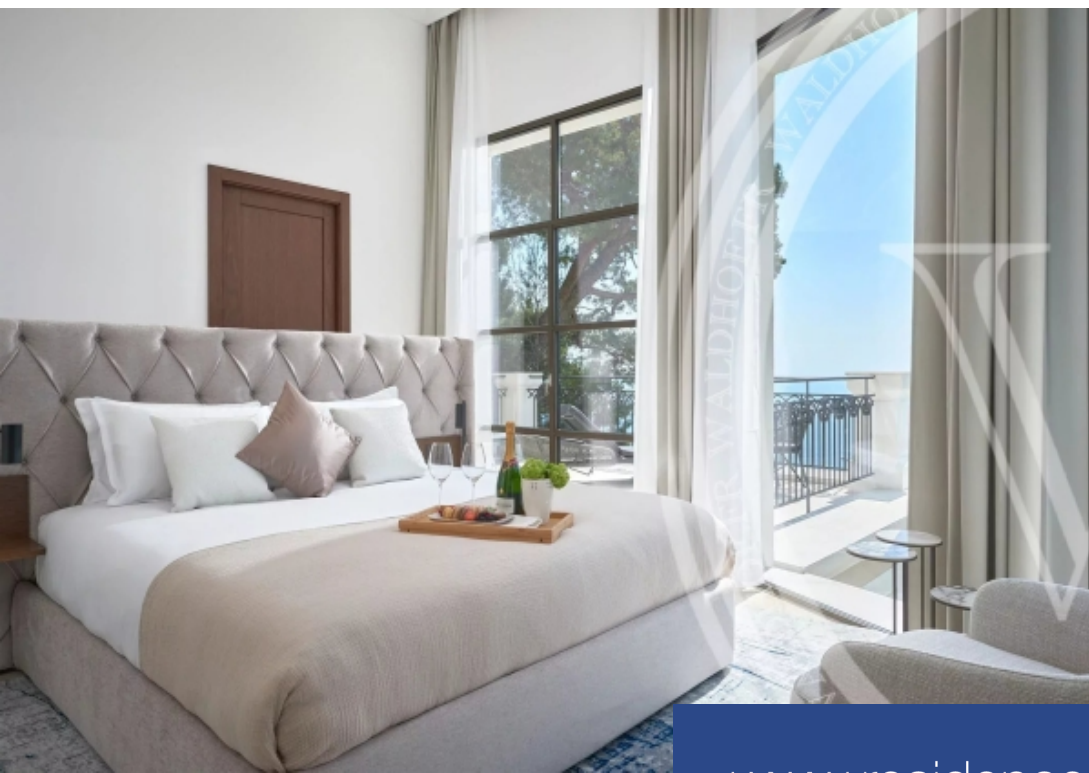

www.residences-immobilier.com