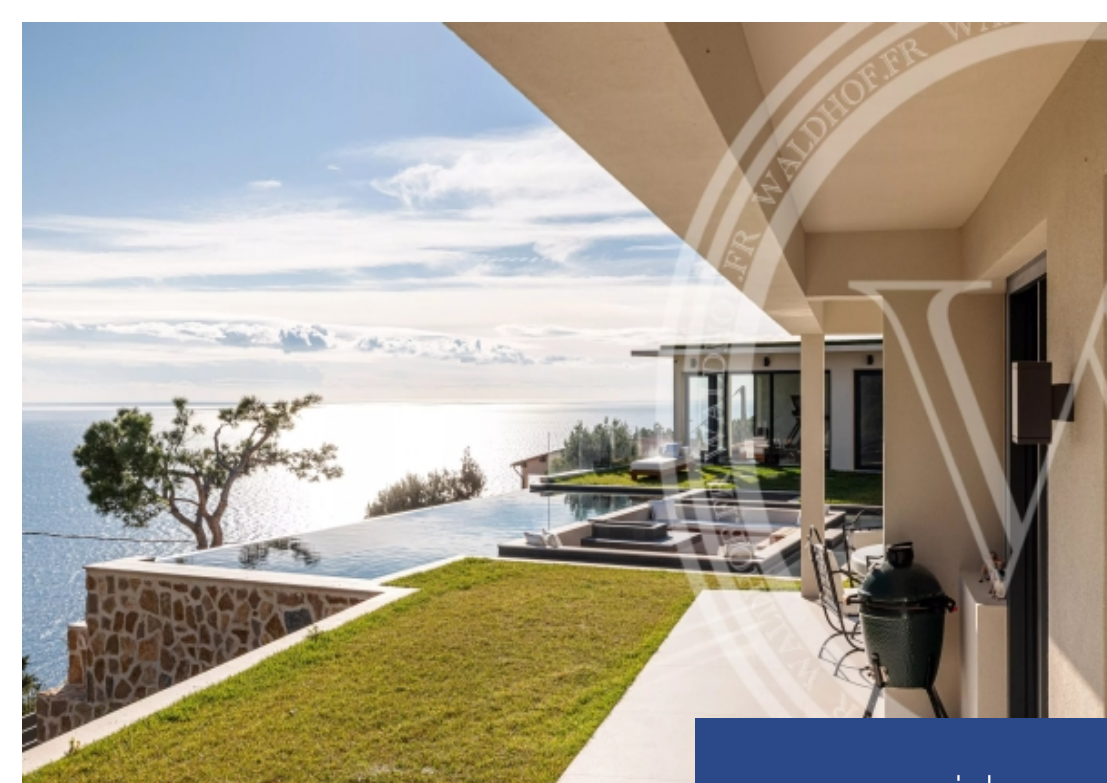

www.residences-immobilier.com