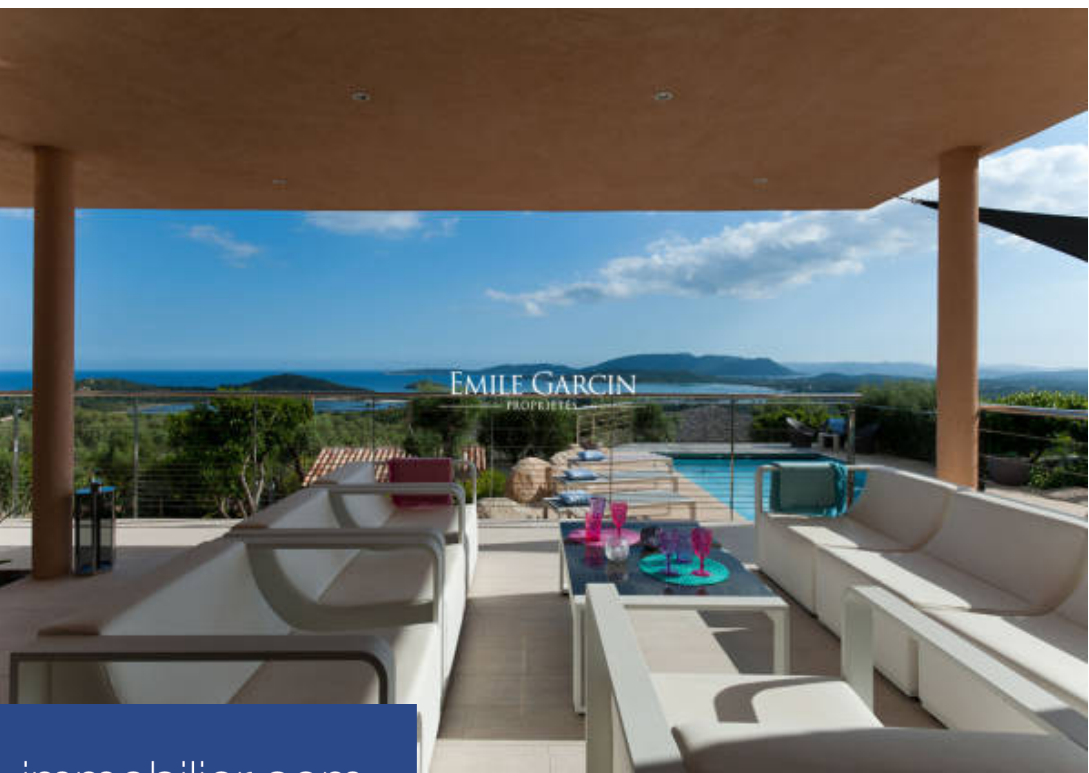

www.residences-immobilier.com