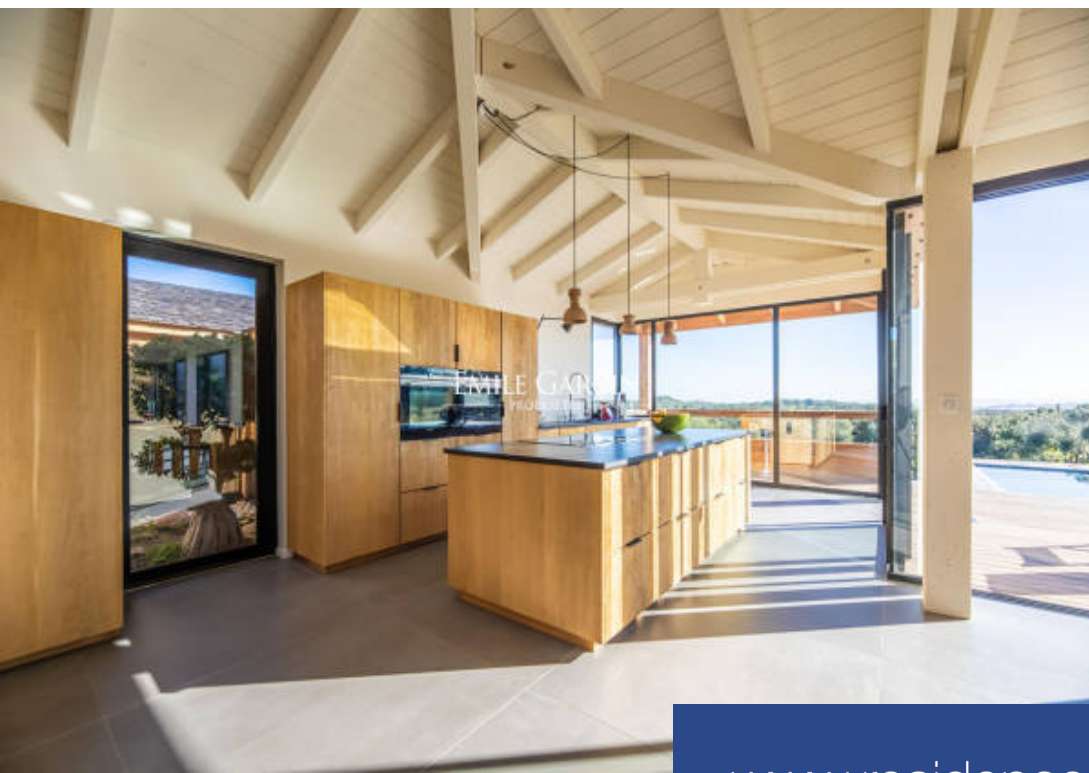

www.residences-immobilier.com