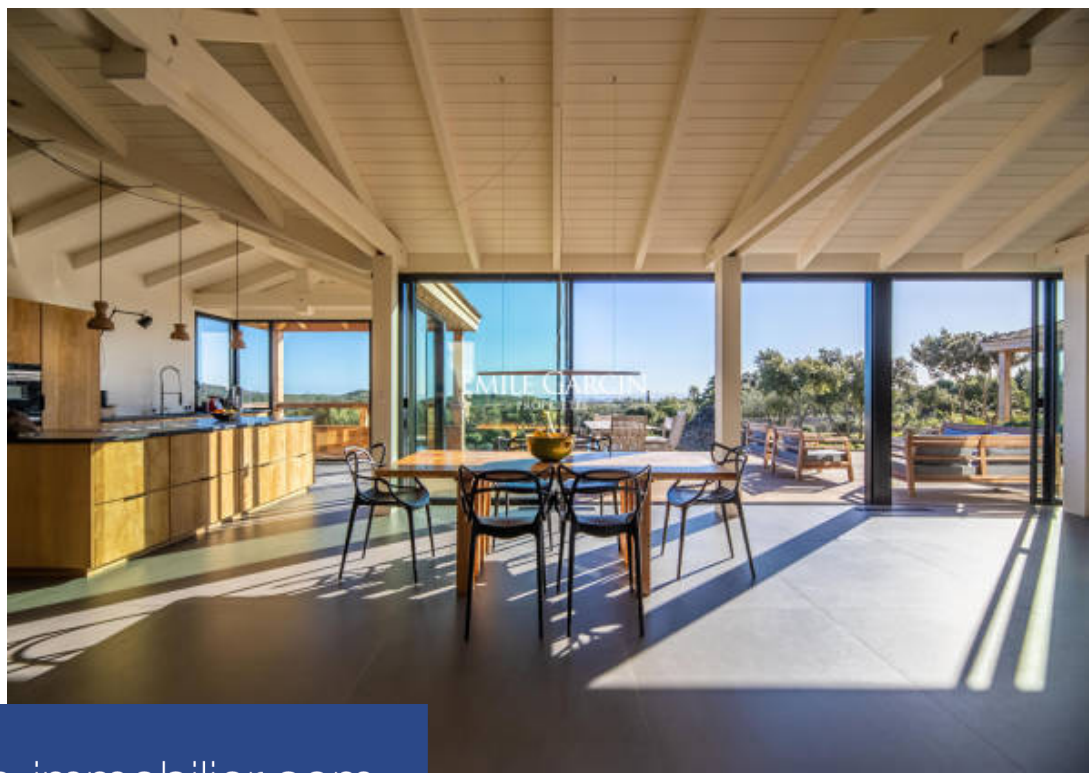

www.residences-immobilier.com