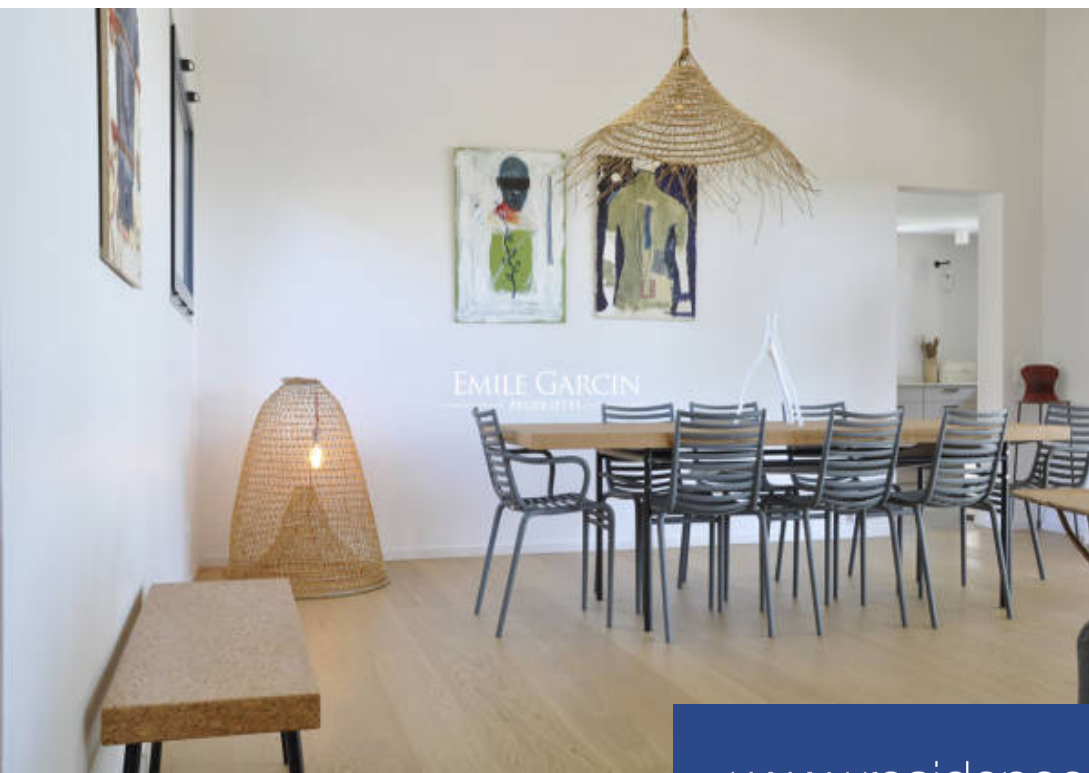

www.residences-immobilier.com