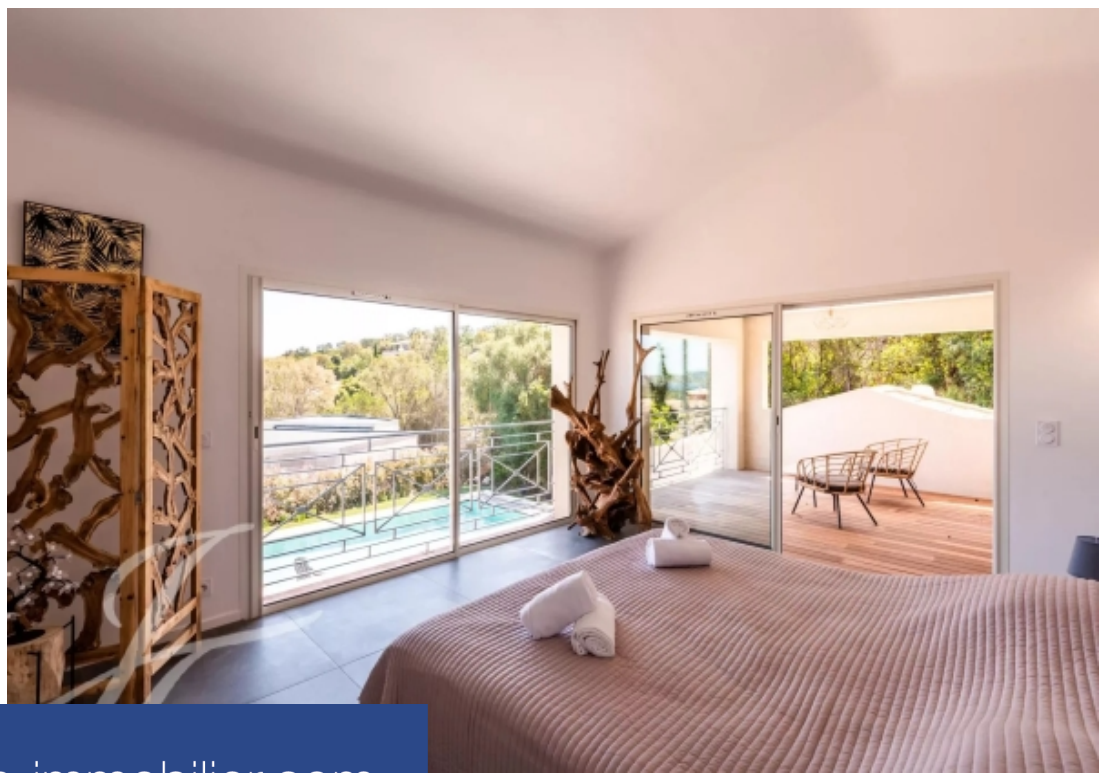

www.residences-immobilier.com