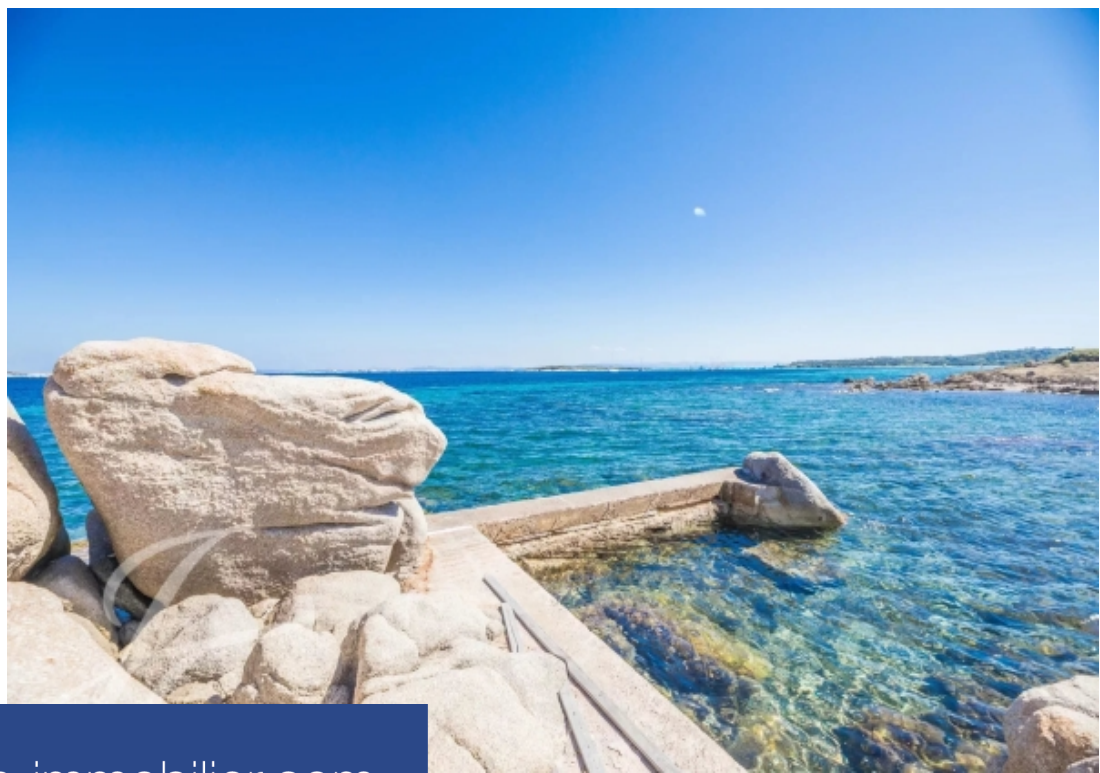

www.residences-immobilier.com