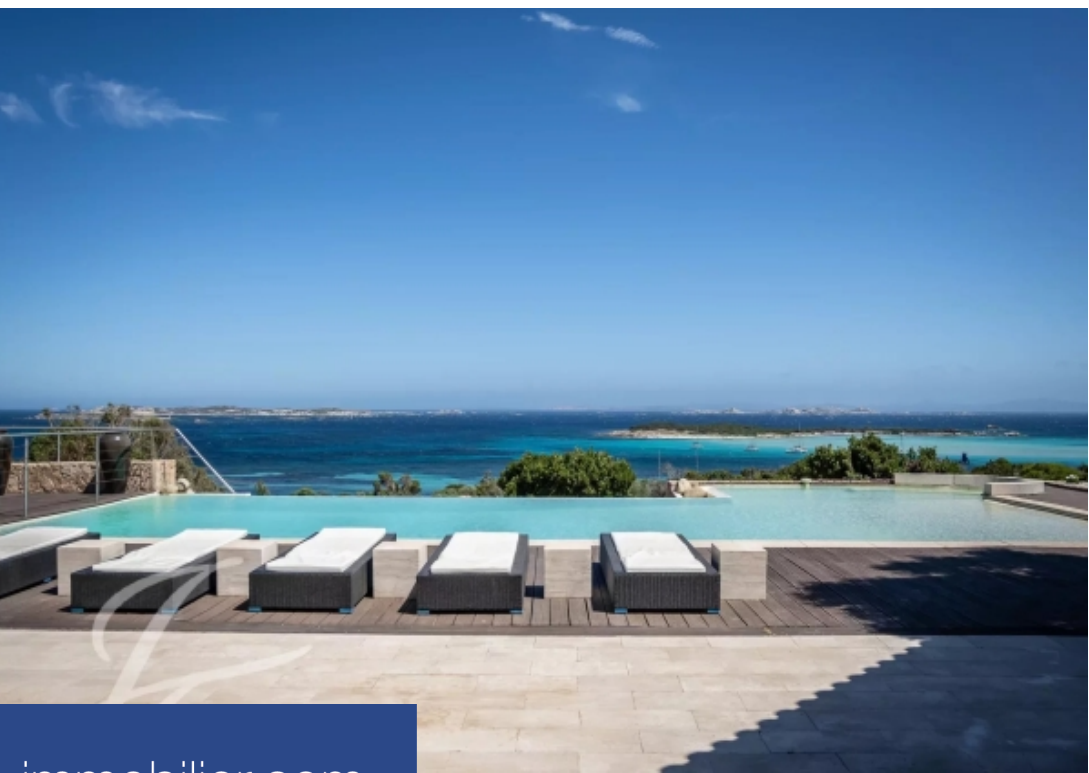

www.residences-immobilier.com