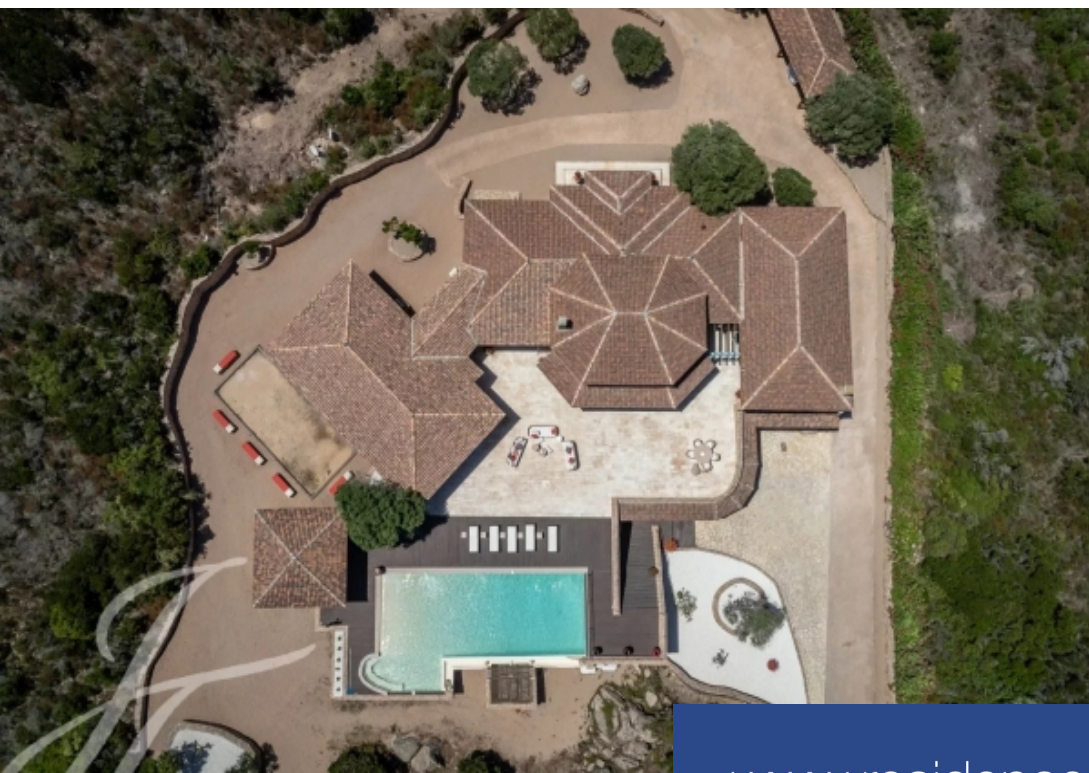

www.residences-immobilier.com