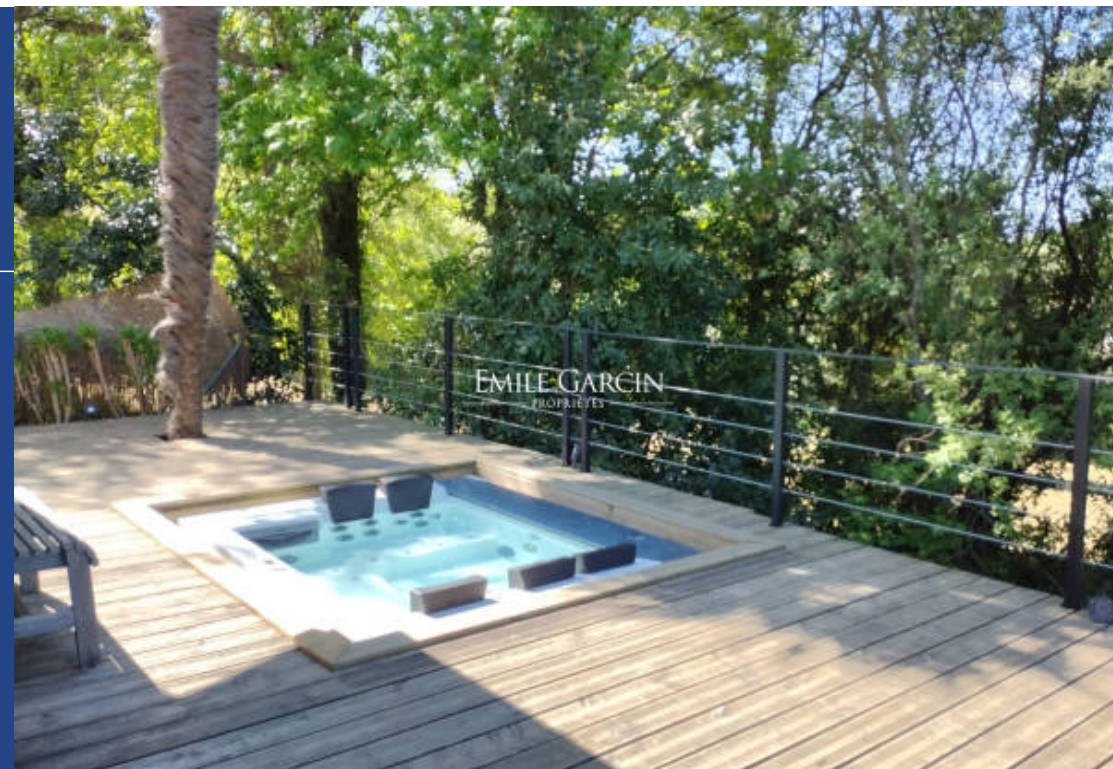

résidences immobilier

Située à quelques minutes à pied du centre de Guethary et de Parmentia, cette villa de 135 m2 est idéale pour un séjour en famille. Contemporaine et conviviale, elle possède une vaste terrasse avec vue sur l'océan, un jacuzzi 5 places ainsi qu'un espace lounge pour se détendre. Sur 2 niveaux, elle est composée d'un espace de vie central avec cuisine ouverte, salle à manger et salon qui donne sur la terrasse. A l'étage 4 chambres, dont deux chambres enfants, un espace TV ou lecture. WIFI fibre Capacité : 6 personnes.

EMILE GARCIN BIARRITZ

2 avenue de la Reine Victoria - 64200 BIARRITZ

[Contactez l'agence](#)

[Voir tous les biens de cette agence](#)