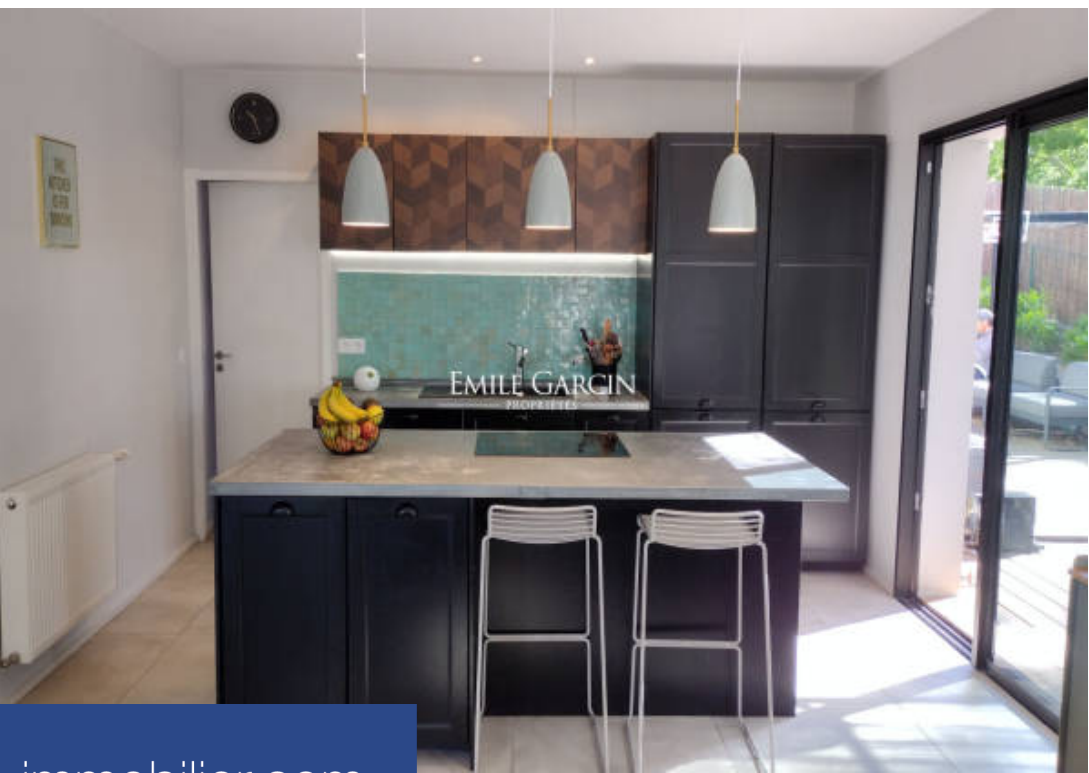

www.residences-immobilier.com