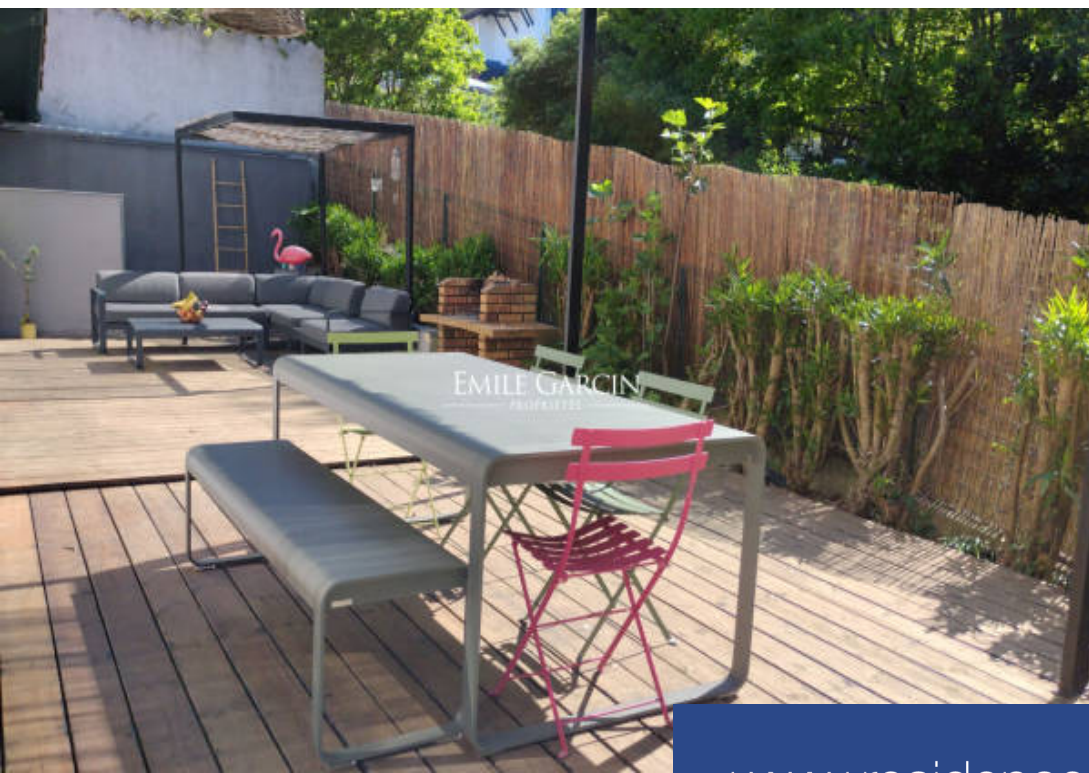

www.residences-immobilier.com