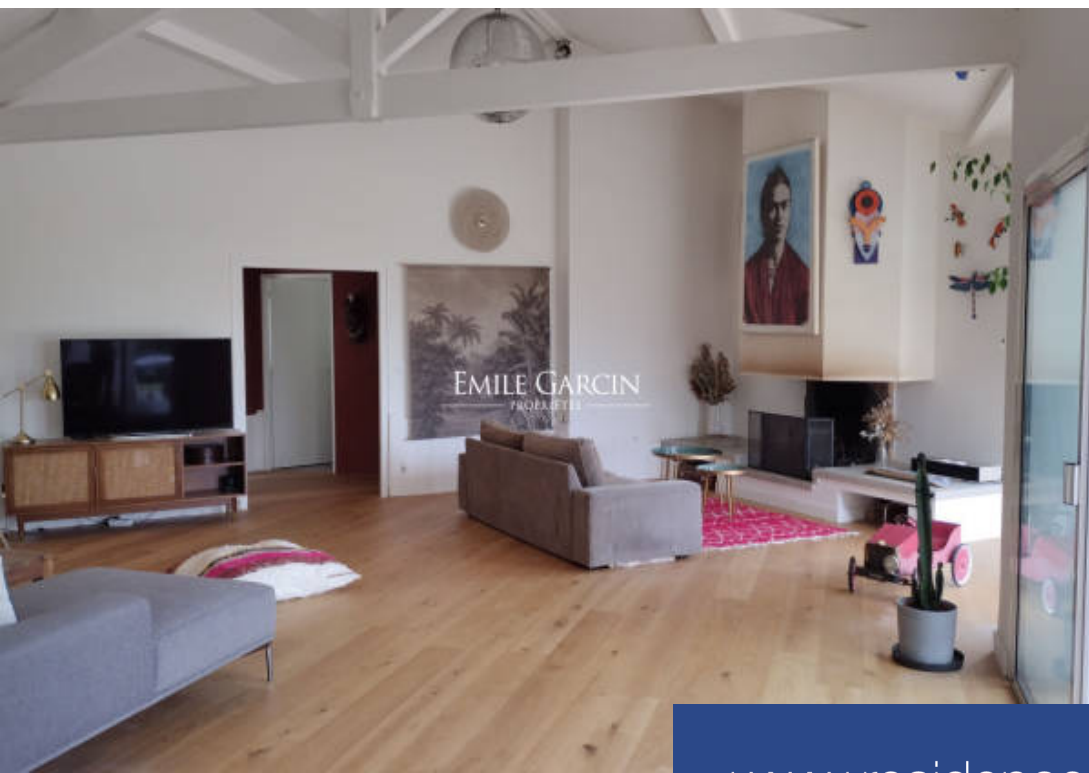

www.residences-immobilier.com