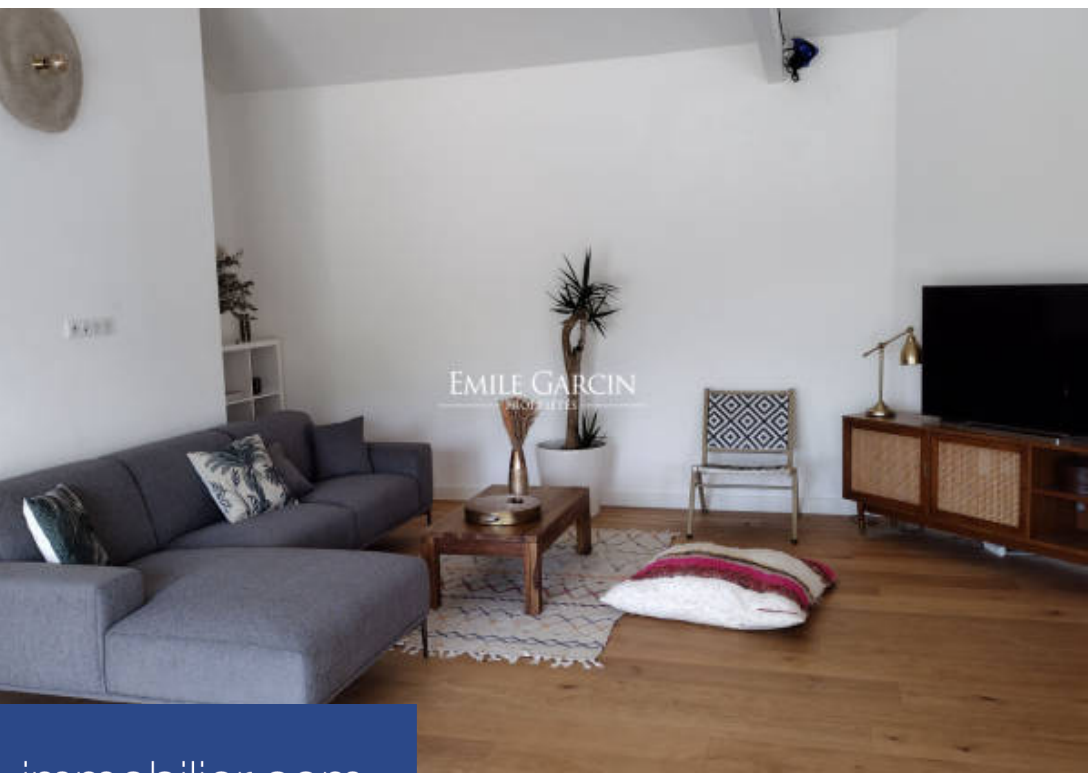

www.residences-immobilier.com