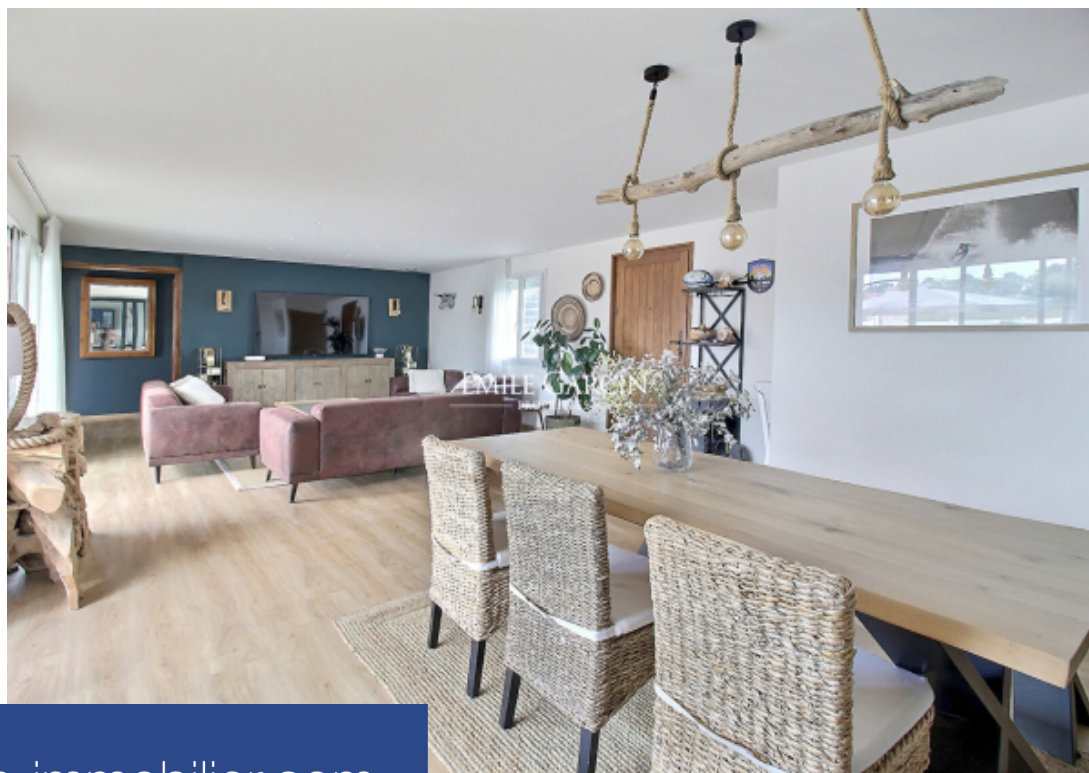

www.residences-immobilier.com