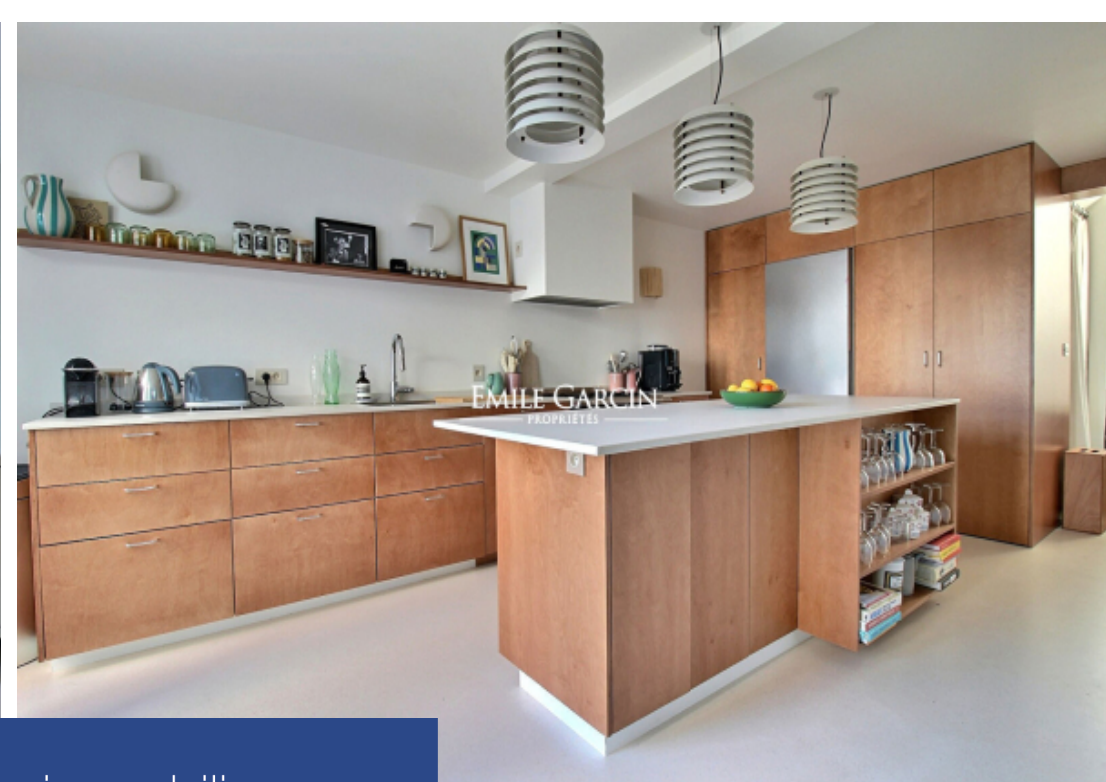

www.residences-immobilier.com