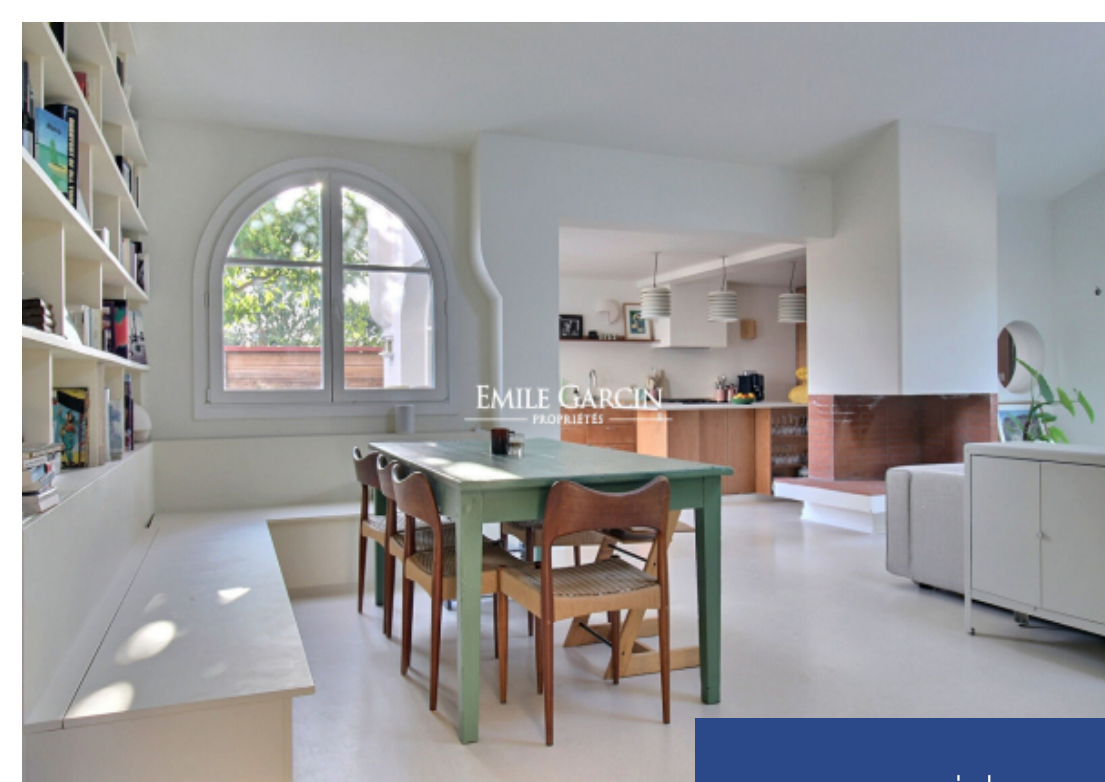

www.residences-immobilier.com