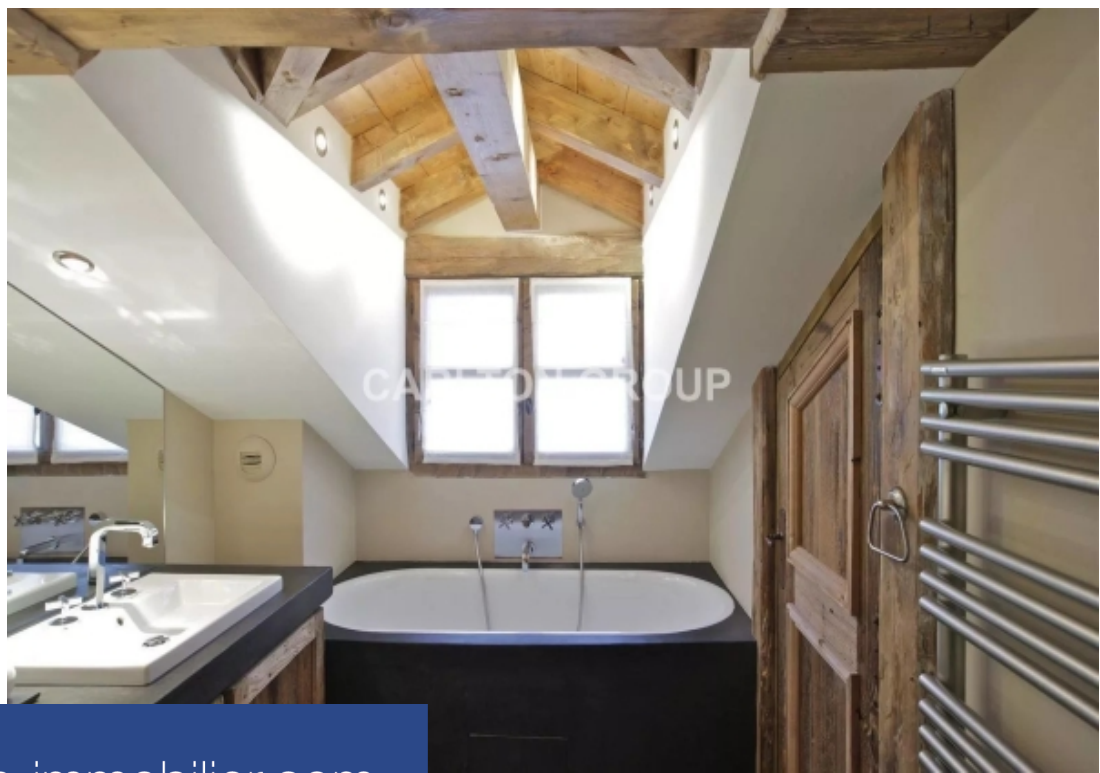

www.residences-immobilier.com