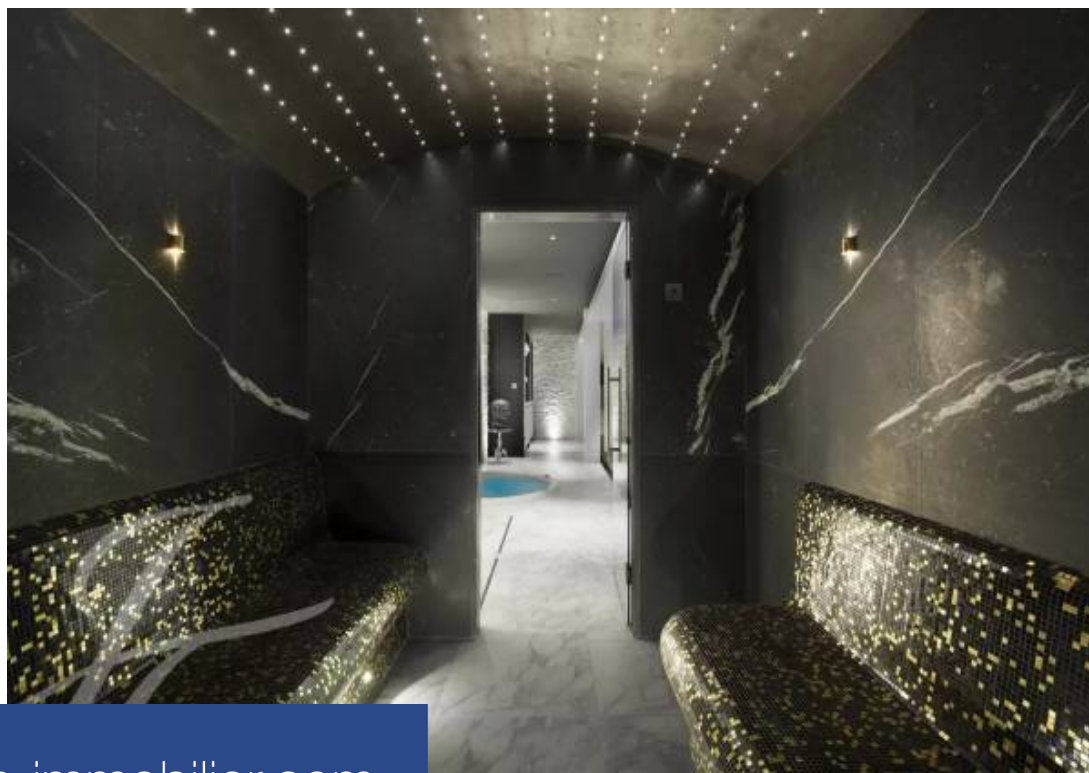

www.residences-immobilier.com