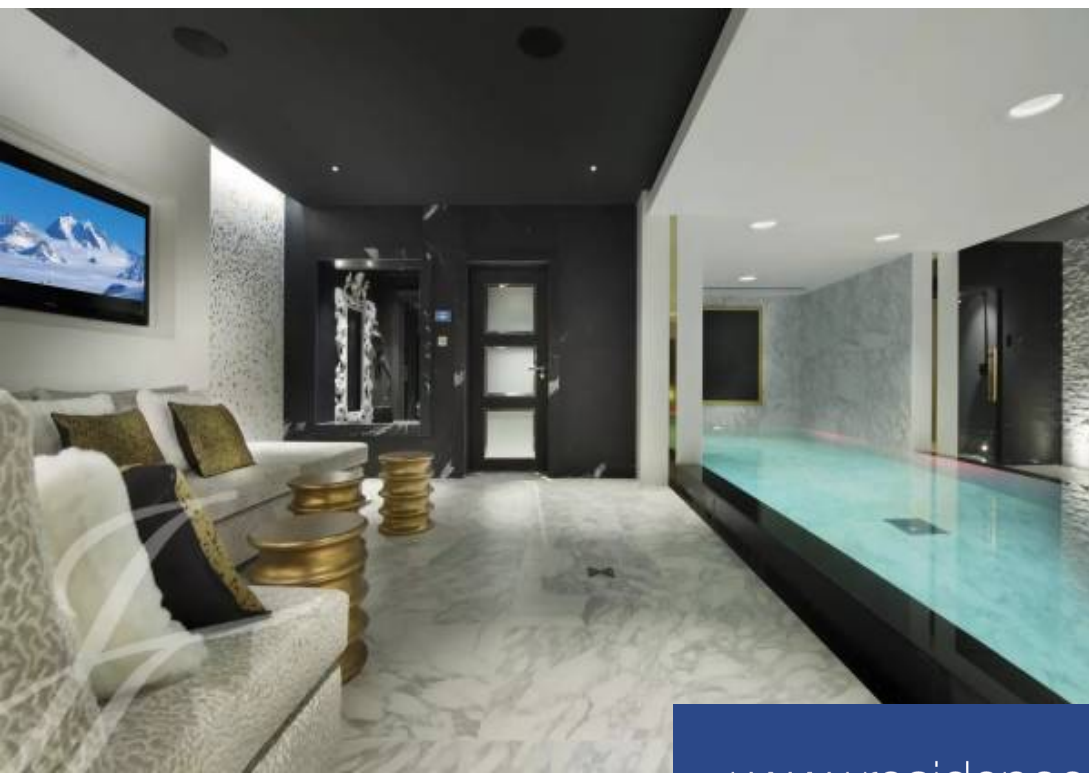

www.residences-immobilier.com