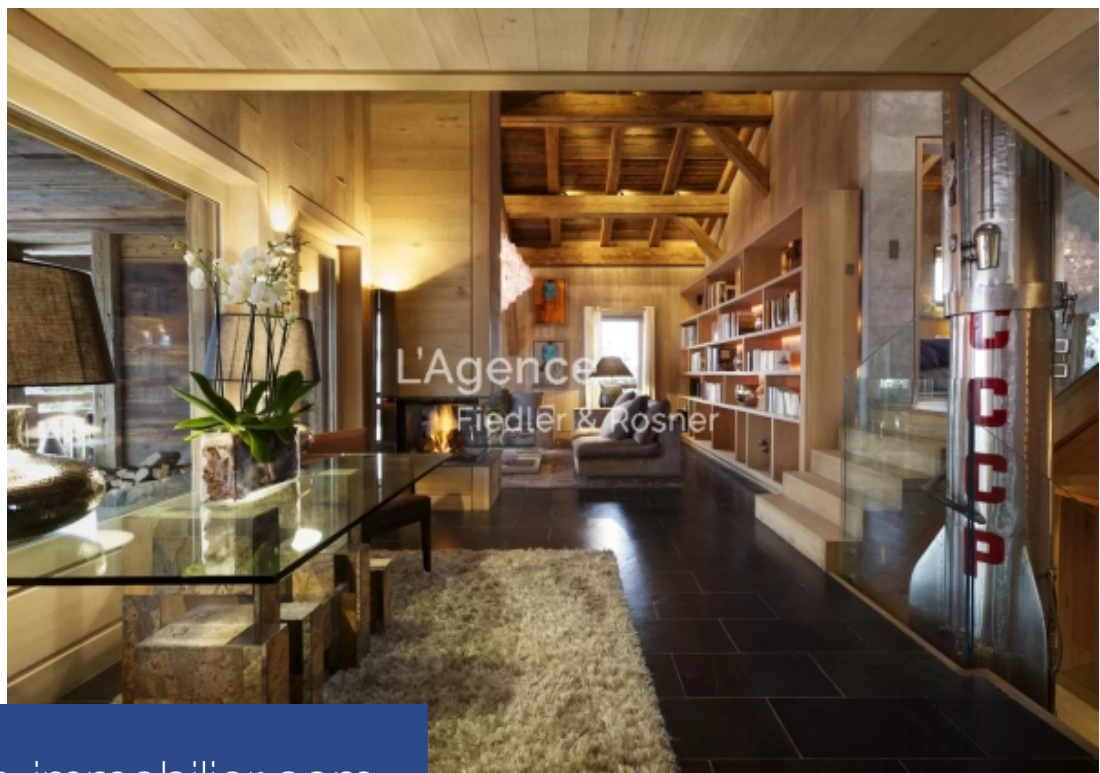

www.residences-immobilier.com