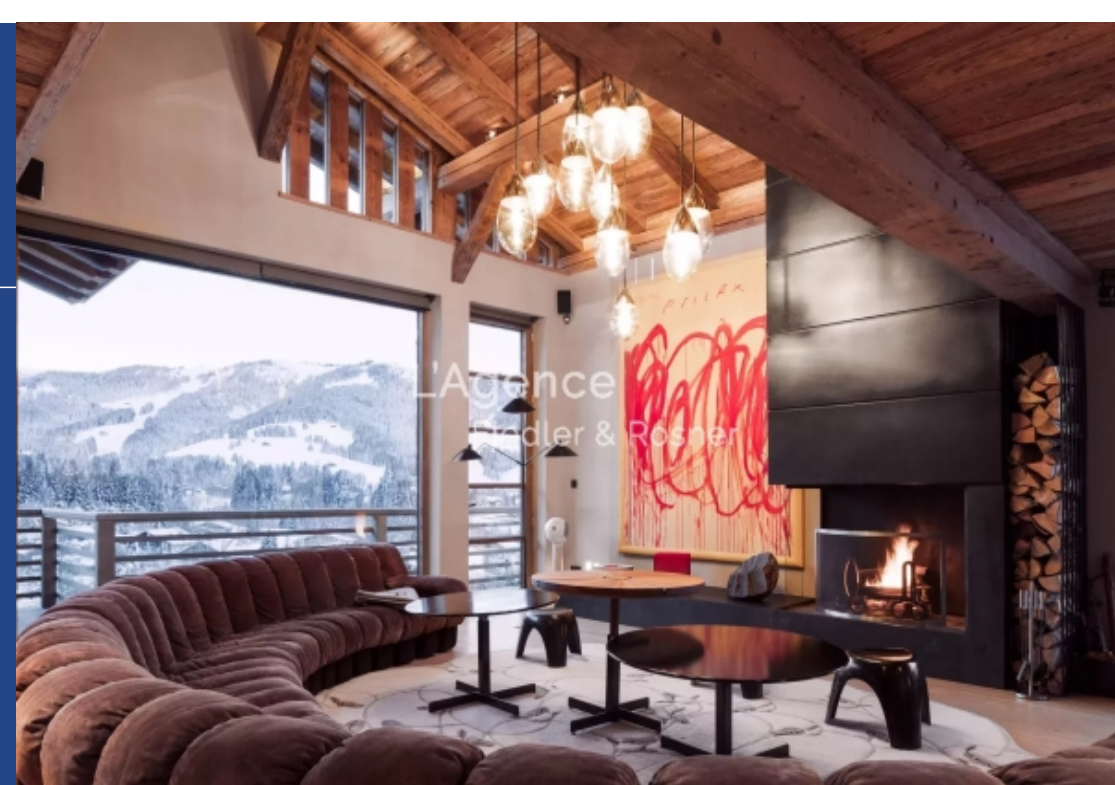

résidences immobilier

Chalet d'environ 563 m2 - Terrain de 2983 m2 - 7 chambres - 7 salles d'eau - Domaine privé d'exception.Orientation plein Sud.Jusqu'à 14 convives.Situé dans un domaine privé à proximité de l'hôtel Four Seasons de Megève et à quelques pas des pistes du Mont d'Arbois, ce chalet d'exception offre des vues panoramiques et une sublime décoration d'intérieure.La propriété se compose comme suit :Au rez-de-chaussée, entrée principale avec chambre de maîtres en-suite, dressing, cheminée éthanol et TV.Une chambre double avec salle de douche.Espace détente avec bar, piscine avec fond réglable et salle de ...

Chalet of approximately 563 m2 - Land of 2983 m2 - 7 bedrooms - 7 bathrooms - Exceptional private domain.South facing.Up to 14 guests.Located in a private domain near the Four Seasons hotel in Megève and a few steps from the slopes of Mont d'Arbois, this exceptional chalet offers panoramic views and sublime interior decoration.The property is composed as follows:On the ground floor, main entrance with en-suite master bedroom, dressing room, ethanol fireplace and TV.A double bedroom with shower room.Relaxation area with bar, swimming pool with adjustable bottom and projection room with its ...

L'AGENCE FIEDLER ET ROSNER

39 & 41 avenue Paul Roussel - 83990 ST-TROPEZ

[Contacter l'agence](#)