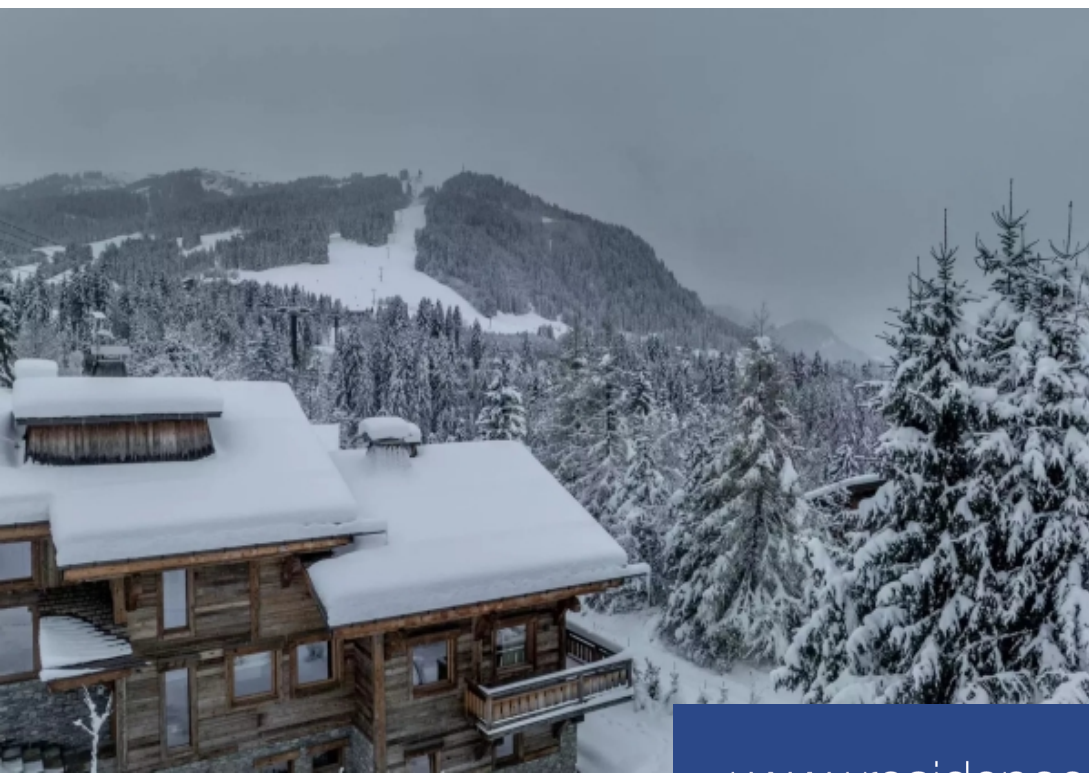

www.residences-immobilier.com