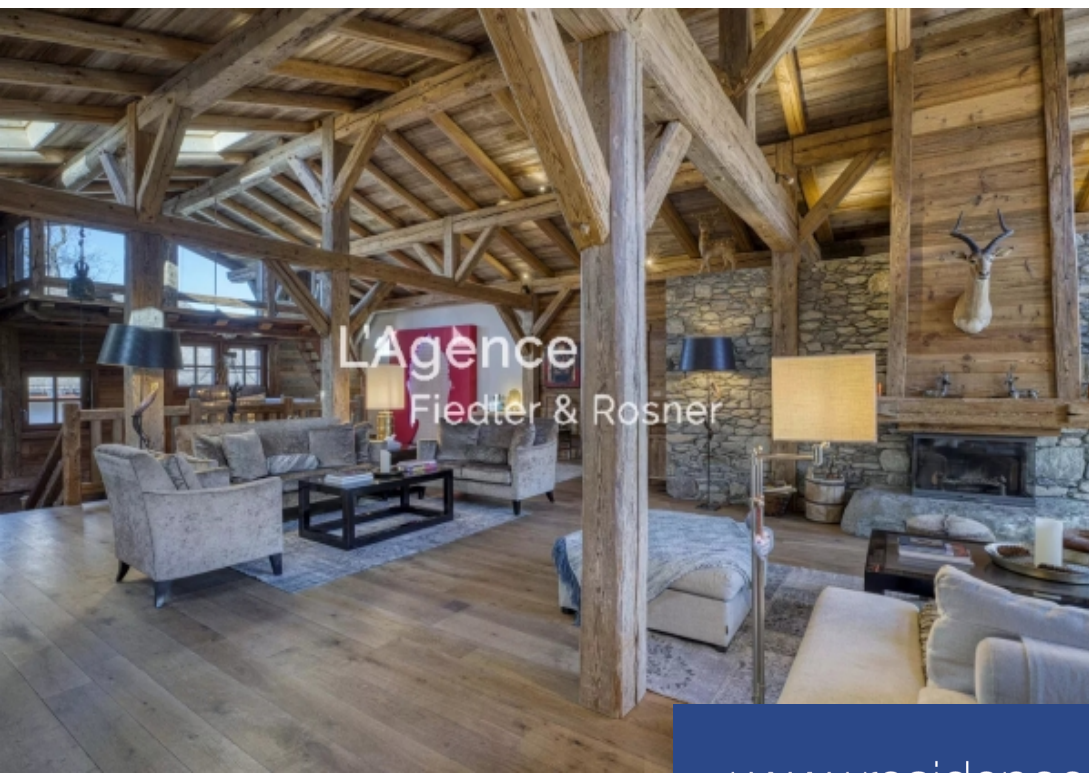

www.residences-immobilier.com