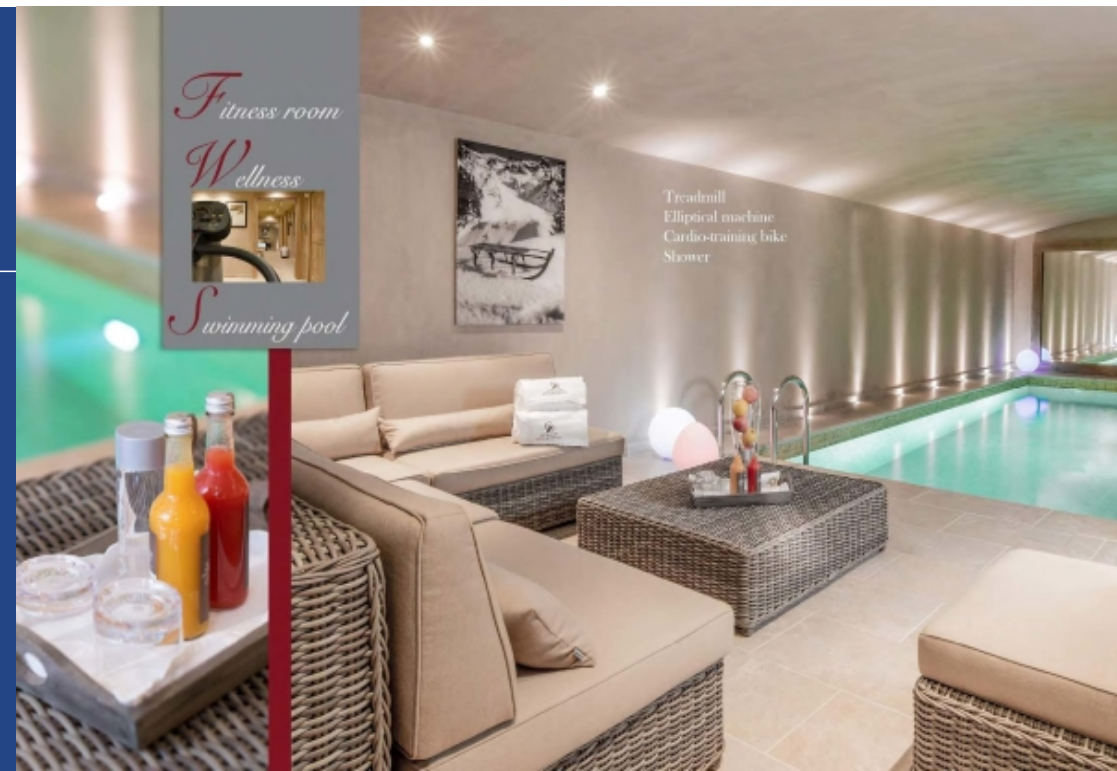

résidences immobilier

Le chalet de courchevel est situé au pied des pistes, 650m², comprenant 6 chambres spacieuses, salle à manger, salon avec coin cheminé et bar, une salle de jeux, un coin tv, spa, piscine, salle de fitness, salle de massage, hammam, ski room, terrasse avec vue sur les montagnes. Services inclus dans la location *personnel composé de 7 personnes : manager, chef, 2 majordomes, 2 femmes de Ménage, surveillant de nuit.*petit Déjeuner, pause thé, dîner, Ménage tous les jours, navette pour les transferts, location équipement skicontact : 0612109274

Exclusive chalet located near the ski slopes, 650 sqm, with 6 spacious bedrooms, dining room, living room with fireplace and bar, games room, TV corner, spa, swimming pool, fitness room, massage room, hammam, skiing room, terrace with mountains view. Included services : *staff with 7 people: manager, chef, 2 butlers, 2 housekeepers, night supervisor * breakfast, teatime, dinner, daily housekeeping, shuttle, ski equipment rental

MANAGEMENT CONSULTING IMMOBILIER

Le St louis, 6 avenue Claude Vignon - 06230 ST-JEAN-CAP-FERRAT

[Contacter l'agence](#)

[Voir tous les biens de cette agence](#)