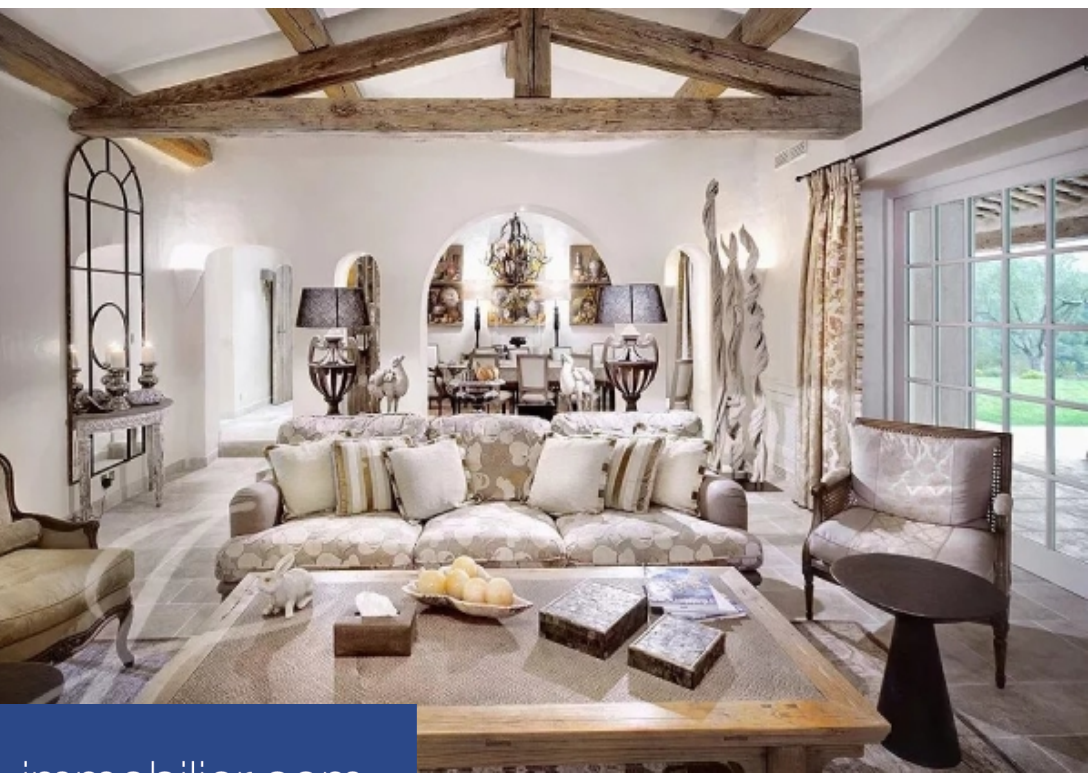

www.residences-immobilier.com