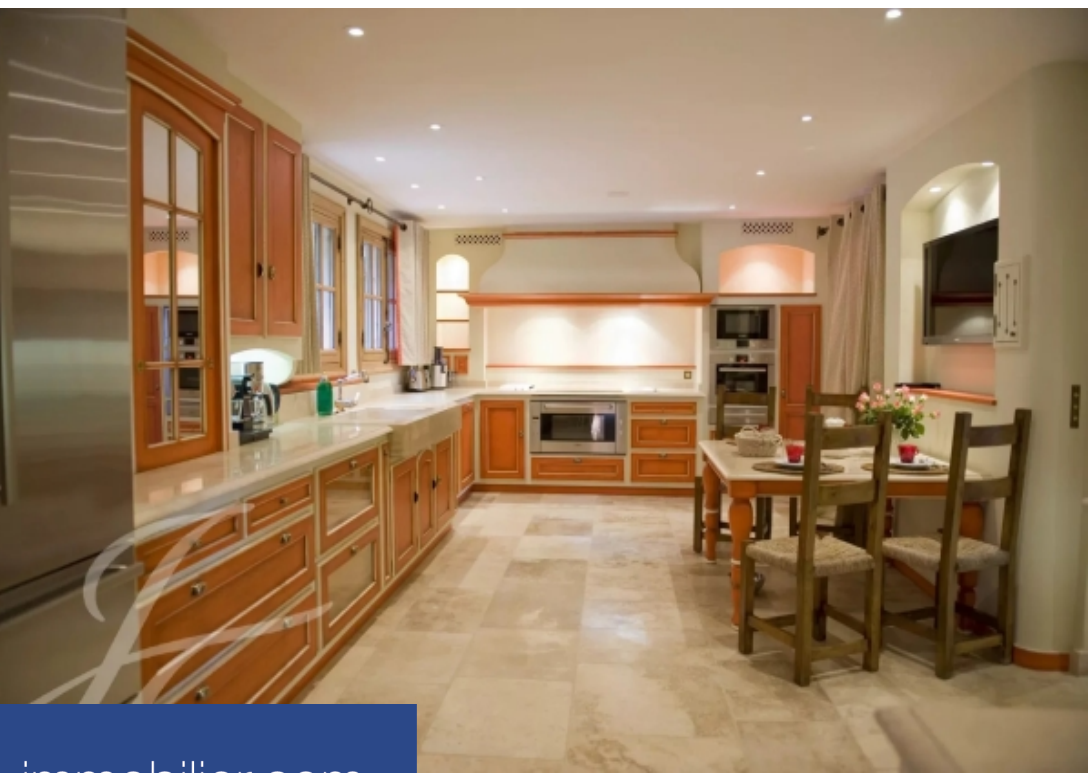

www.residences-immobilier.com