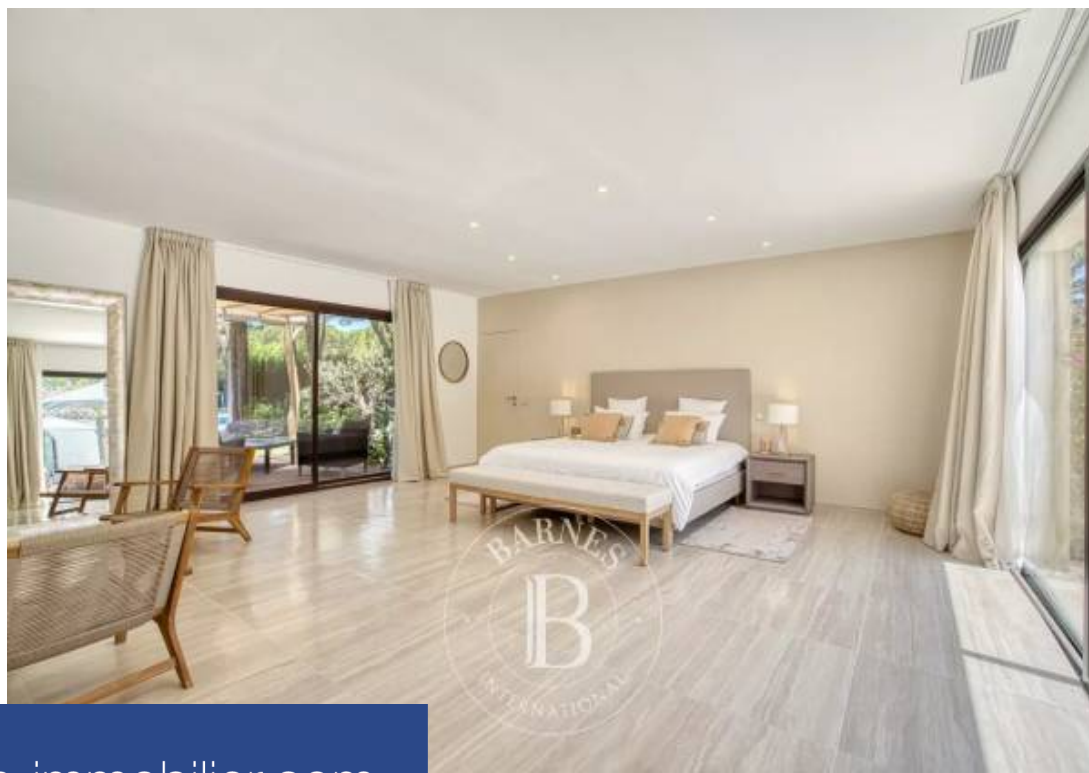

www.residences-immobilier.com