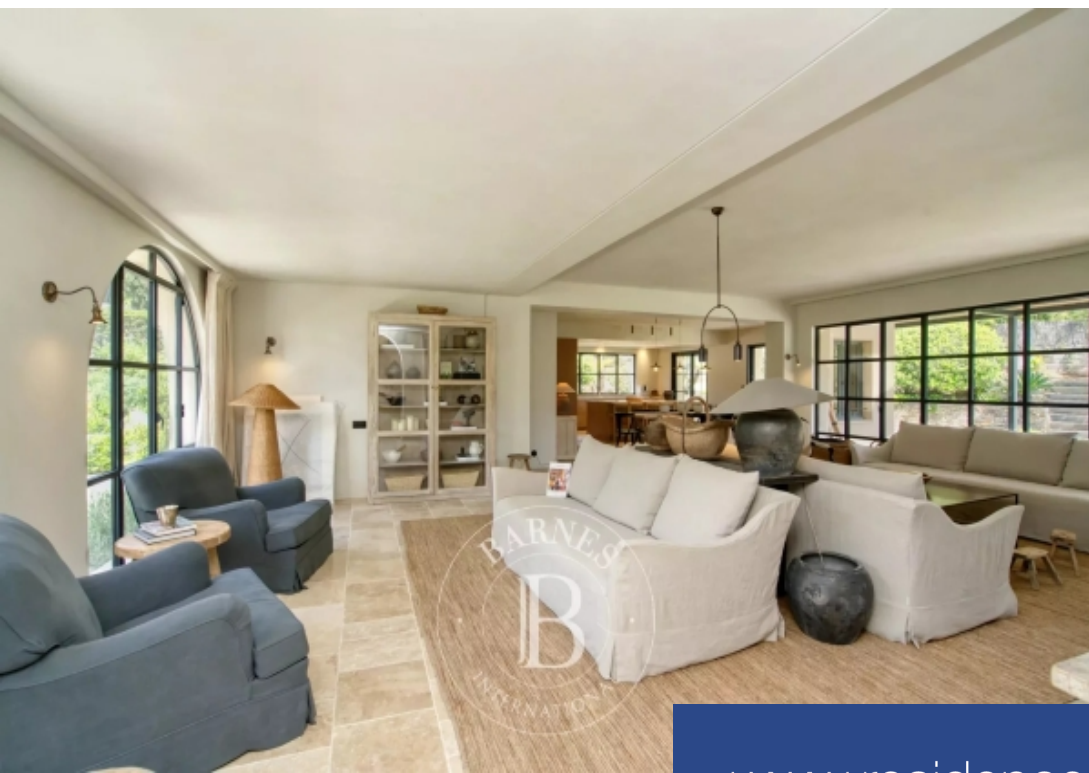

www.residences-immobilier.com